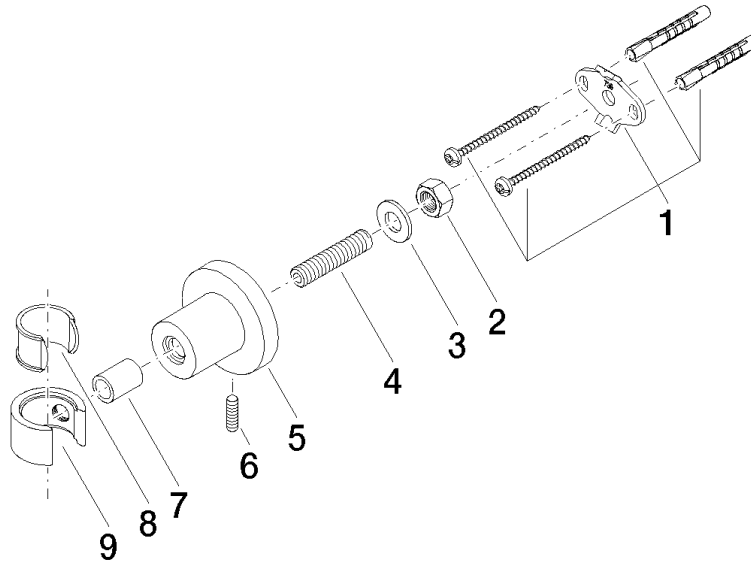

28 050 892

• Rosette Ø 55 mm

	Champagne (22kt Gold)	28 050 892-47
	Chrom	28 050 892-00
	Platin gebürstet	28 050 892-06
	Platin	28 050 892-08
	Dark Chrome	28 050 892-19
	Messing gebürstet (23kt Gold)	28 050 892-28
	Schwarz matt	28 050 892-33
	Bronze gebürstet	28 050 892-42
	Champagne gebürstet (22kt Gold)	28 050 892-46
	Chrom gebürstet	28 050 892-93
	Dark Platinum gebürstet	28 050 892-99

28 050 892

mm [inches]

28 050 892

Produktversion ab 4/1/2024

Ersatzteile für die
anderen
Oberflächenvarianten
finden Sie hier:
Chrom

TARA Brausehalter - Champagne (22kt Gold)

TARA

28 050 892

Ersatzteilstückliste

Produktversion ab 4/1/2024

Nr.	Artikelnummer	Benennung	Verbaumenge	Lieferzeit
	05 17 20 739 00 90	Befestigungssatz	9	2