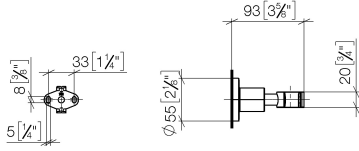

28 050 892

• Rosette Ø 55 mm

	Champagne (22kt Gold)	28 050 892-47
	Chrom	28 050 892-00
	Platin gebürstet	28 050 892-06
	Platin	28 050 892-08
	Dark Chrome	28 050 892-19
	Messing gebürstet (23kt Gold)	28 050 892-28
	Schwarz matt	28 050 892-33
	Bronze gebürstet	28 050 892-42
	Champagne gebürstet (22kt Gold)	28 050 892-46
	Chrom gebürstet	28 050 892-93
	Dark Platinum gebürstet	28 050 892-99

28 050 892

mm [inches]

28 050 892

Produktversion ab 4/1/2024

Ersatzteile für die
anderen
Oberflächenvarianten
finden Sie hier:
Chrom

TARA Brausehalter - Champagne (22kt Gold)

TARA

28 050 892

Ersatzteilstückliste

Produktversion ab 4/1/2024

Nr.	Artikelnummer	Benennung	Verbaumenge	Lieferzeit
	05 17 20 739 00 90	Befestigungssatz	9	2