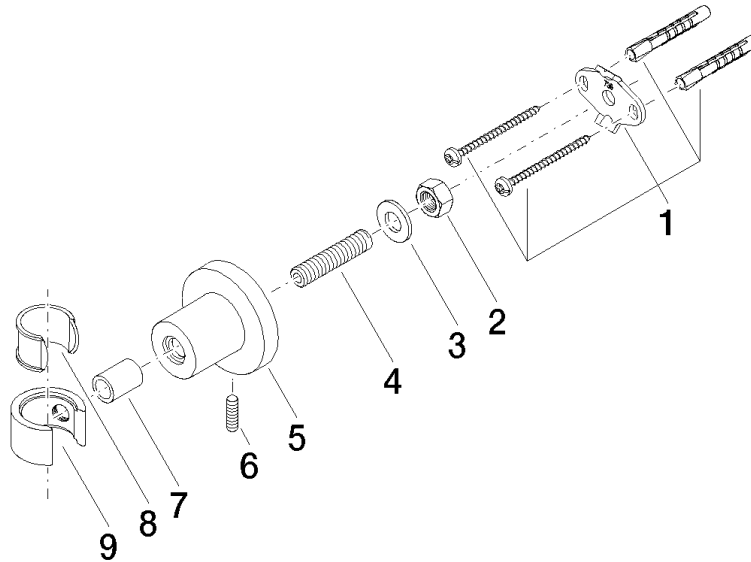

28 050 892

• Rosette Ø 55 mm

	Chrom gebürstet	28 050 892-93
	Chrom	28 050 892-00
	Platin gebürstet	28 050 892-06
	Platin	28 050 892-08
	Dark Chrome	28 050 892-19
	Messing gebürstet (23kt Gold)	28 050 892-28
	Schwarz matt	28 050 892-33
	Bronze gebürstet	28 050 892-42
	Champagne gebürstet (22kt Gold)	28 050 892-46
	Champagne (22kt Gold)	28 050 892-47
	Dark Platinum gebürstet	28 050 892-99

28 050 892

mm [inches]

28 050 892

**Produktversion ab 4/1/2024**

Ersatzteile für die  
anderen  
Oberflächenvarianten  
finden Sie hier:  
Chrom

28 050 892

### Ersatzteilstückliste

#### Produktversion ab 4/1/2024

Nr.	Artikelnummer	Benennung	Verbaumenge	Lieferzeit
	05 17 20 739 00 90	Befestigungssatz	9	2