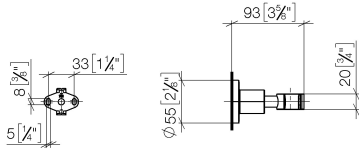

28 050 892

• Rosette Ø 55 mm

	Chrom gebürstet	28 050 892-93
	Chrom	28 050 892-00
	Platin gebürstet	28 050 892-06
	Platin	28 050 892-08
	Dark Chrome	28 050 892-19
	Messing gebürstet (23kt Gold)	28 050 892-28
	Schwarz matt	28 050 892-33
	Bronze gebürstet	28 050 892-42
	Champagne gebürstet (22kt Gold)	28 050 892-46
	Champagne (22kt Gold)	28 050 892-47
	Dark Platinum gebürstet	28 050 892-99

28 050 892

mm [inches]

28 050 892

**Produktversion ab 4/1/2024**

Ersatzteile für die  
anderen  
Oberflächenvarianten  
finden Sie hier:  
Chrom

28 050 892

#### Produktversion ab 4/1/2024

Nr.	Artikelnummer	Benennung	Verbaumenge	Lieferzeit
	05 17 20 739 00 90	Befestigungssatz	9	2