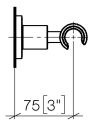

28 050 892

• Rosette Ø 55 mm

	Chrom gebürstet	28 050 892-93
	Chrom	28 050 892-00
	Platin gebürstet	28 050 892-06
	Platin	28 050 892-08
	Dark Chrome	28 050 892-19
	Messing gebürstet (23kt Gold)	28 050 892-28
	Schwarz matt	28 050 892-33
	Bronze gebürstet	28 050 892-42
	Champagne gebürstet (22kt Gold)	28 050 892-46
	Champagne (22kt Gold)	28 050 892-47
	Dark Platinum gebürstet	28 050 892-99

28 050 892

mm [inches]

28 050 892

**Produktversion ab 4/1/2024**

Ersatzteile für die  
anderen  
Oberflächenvarianten  
finden Sie hier:  
Chrom

28 050 892