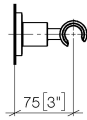

28 050 892

• Rosette Ø 55 mm

| | | |
|--|---------------------------------|---------------|
|  | Dark Platinum gebürstet | 28 050 892-99 |
|  | Chrom | 28 050 892-00 |
|  | Platin gebürstet | 28 050 892-06 |
|  | Platin | 28 050 892-08 |
|  | Dark Chrome | 28 050 892-19 |
|  | Messing gebürstet (23kt Gold) | 28 050 892-28 |
|  | Schwarz matt | 28 050 892-33 |
|  | Bronze gebürstet | 28 050 892-42 |
|  | Champagne gebürstet (22kt Gold) | 28 050 892-46 |
|  | Champagne (22kt Gold) | 28 050 892-47 |
|  | Chrom gebürstet | 28 050 892-93 |

28 050 892

mm [inches]

28 050 892

Produktversion ab 4/1/2024

Ersatzteile für die
anderen
Oberflächenvarianten
finden Sie hier:
Chrom

TARA Brausehalter - Dark Platinum gebürstet

TARA

28 050 892