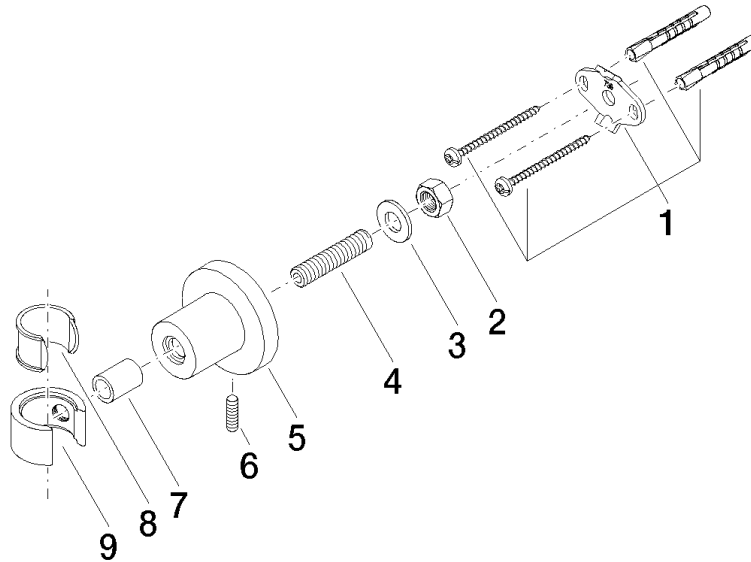

28 050 892

• Rosette Ø 55 mm

| | | |
|--|---------------------------------|---------------|
|  | Dark Platinum gebürstet | 28 050 892-99 |
|  | Chrom | 28 050 892-00 |
|  | Platin gebürstet | 28 050 892-06 |
|  | Platin | 28 050 892-08 |
|  | Dark Chrome | 28 050 892-19 |
|  | Messing gebürstet (23kt Gold) | 28 050 892-28 |
|  | Schwarz matt | 28 050 892-33 |
|  | Bronze gebürstet | 28 050 892-42 |
|  | Champagne gebürstet (22kt Gold) | 28 050 892-46 |
|  | Champagne (22kt Gold) | 28 050 892-47 |
|  | Chrom gebürstet | 28 050 892-93 |

28 050 892

mm [inches]

28 050 892

Produktversion ab 4/1/2024

Ersatzteile für die
anderen
Oberflächenvarianten
finden Sie hier:
Chrom

TARA Brausehalter - Dark Platinum gebürstet

TARA

28 050 892

Ersatzteilstückliste

Produktversion ab 4/1/2024

| Nr. | Artikelnummer | Benennung | Verbaumenge | Lieferzeit |
|-----|--------------------|------------------|-------------|------------|
| | 05 17 20 739 00 90 | Befestigungssatz | 9 | 2 |