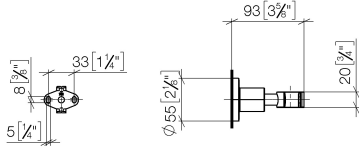

28 050 892

• Rosette Ø 55 mm

| | | |
|--|---------------------------------|---------------|
|  | Dark Platinum gebürstet | 28 050 892-99 |
|  | Chrom | 28 050 892-00 |
|  | Platin gebürstet | 28 050 892-06 |
|  | Platin | 28 050 892-08 |
|  | Dark Chrome | 28 050 892-19 |
|  | Messing gebürstet (23kt Gold) | 28 050 892-28 |
|  | Schwarz matt | 28 050 892-33 |
|  | Bronze gebürstet | 28 050 892-42 |
|  | Champagne gebürstet (22kt Gold) | 28 050 892-46 |
|  | Champagne (22kt Gold) | 28 050 892-47 |
|  | Chrom gebürstet | 28 050 892-93 |

28 050 892

mm [inches]

28 050 892

Produktversion ab 4/1/2024

Ersatzteile für die
anderen
Oberflächenvarianten
finden Sie hier:
Chrom

TARA Brausehalter - Dark Platinum gebürstet

TARA

28 050 892