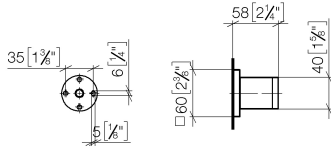

28 050 980

- Rosette 60 x 60 mm

Passt zu: IMO, MEM, CL.1, CYO

	Platin gebürstet	28 050 980-06
	Chrom	28 050 980-00
	Platin	28 050 980-08
	Dark Chrome	28 050 980-19
	Light Gold gebürstet	28 050 980-27
	Messing gebürstet (23kt Gold)	28 050 980-28
	Schwarz matt	28 050 980-33
	Champagne gebürstet (22kt Gold)	28 050 980-46
	Champagne (22kt Gold)	28 050 980-47
	Chrom gebürstet	28 050 980-93
	Dark Platinum gebürstet	28 050 980-99

28 050 980

mm [inches]

28 050 980

Produktversion bis 3/2/2021

**Produktversion ab 3/2/2021**

Ersatzteile für die  
anderen  
Oberflächenvarianten  
finden Sie hier:  
Chrom