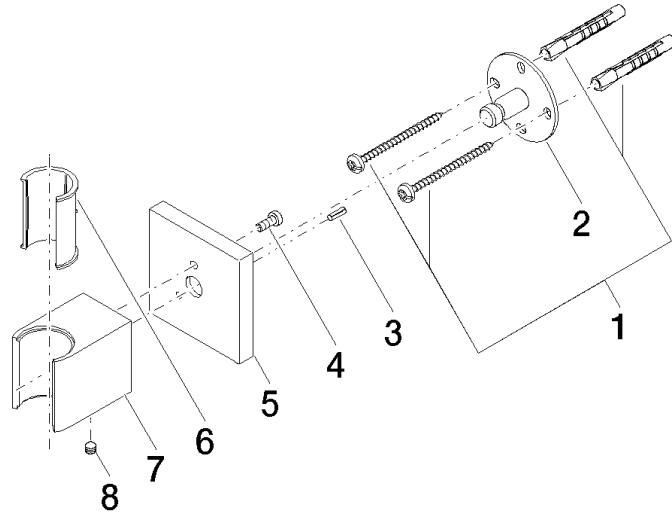

28 050 980

- Rosette 60 x 60 mm

Passt zu: IMO, MEM, CL.1, CYO

	Platin	28 050 980-08
	Chrom	28 050 980-00
	Platin gebürstet	28 050 980-06
	Dark Chrome	28 050 980-19
	Light Gold gebürstet	28 050 980-27
	Messing gebürstet (23kt Gold)	28 050 980-28
	Schwarz matt	28 050 980-33
	Champagne gebürstet (22kt Gold)	28 050 980-46
	Champagne (22kt Gold)	28 050 980-47
	Chrom gebürstet	28 050 980-93
	Dark Platinum gebürstet	28 050 980-99

28 050 980

mm [inches]

28 050 980

Produktversion bis 3/2/2021

**Produktversion ab 3/2/2021**

Ersatzteile für die  
anderen  
Oberflächenvarianten  
finden Sie hier:  
Chrom