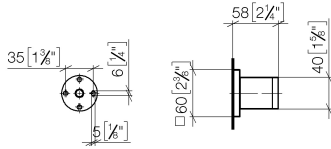

28 050 980

- Rosette 60 x 60 mm

Passt zu: IMO, MEM, CL.1, CYO

	Platin	28 050 980-08
	Chrom	28 050 980-00
	Platin gebürstet	28 050 980-06
	Dark Chrome	28 050 980-19
	Light Gold gebürstet	28 050 980-27
	Messing gebürstet (23kt Gold)	28 050 980-28
	Schwarz matt	28 050 980-33
	Champagne gebürstet (22kt Gold)	28 050 980-46
	Champagne (22kt Gold)	28 050 980-47
	Chrom gebürstet	28 050 980-93
	Dark Platinum gebürstet	28 050 980-99

28 050 980

mm [inches]

28 050 980

Produktversion bis 3/2/2021

**Produktversion ab 3/2/2021**

Ersatzteile für die  
anderen  
Oberflächenvarianten  
finden Sie hier:  
Chrom