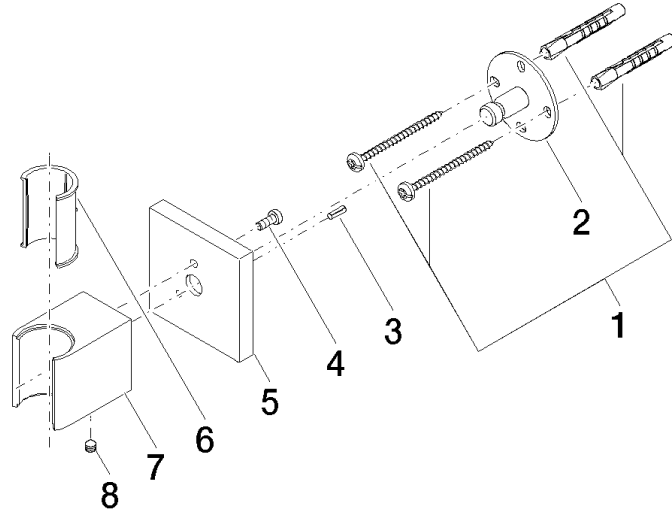

28 050 980

mm [inches]

28 050 980

Produktversion ab 3/2/2021

Ersatzteile für die
anderen
Oberflächenvarianten
finden Sie hier:
Chrom

Brausehalter - Dark Chrome

IMO

28 050 980