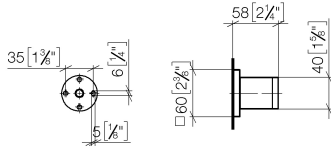

28 050 980

- Rosette 60 x 60 mm

Passt zu: IMO, MEM, CL.1, CYO

	Dark Chrome	28 050 980-19
	Chrom	28 050 980-00
	Platin gebürstet	28 050 980-06
	Platin	28 050 980-08
	Light Gold gebürstet	28 050 980-27
	Messing gebürstet (23kt Gold)	28 050 980-28
	Schwarz matt	28 050 980-33
	Champagne gebürstet (22kt Gold)	28 050 980-46
	Champagne (22kt Gold)	28 050 980-47
	Chrom gebürstet	28 050 980-93
	Dark Platinum gebürstet	28 050 980-99

28 050 980

mm [inches]

28 050 980

Produktversion ab 3/2/2021

Ersatzteile für die
anderen
Oberflächenvarianten
finden Sie hier:
Chrom

Brausehalter - Dark Chrome

IMO

28 050 980