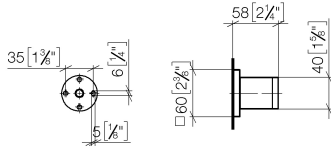

28 050 980

• Rosette 60 x 60 mm

Passt zu: IMO, MEM, CL.1, CYO

	Light Gold gebürstet	28 050 980-27
	Chrom	28 050 980-00
	Platin gebürstet	28 050 980-06
	Platin	28 050 980-08
	Dark Chrome	28 050 980-19
	Messing gebürstet (23kt Gold)	28 050 980-28
	Schwarz matt	28 050 980-33
	Champagne gebürstet (22kt Gold)	28 050 980-46
	Champagne (22kt Gold)	28 050 980-47
	Chrom gebürstet	28 050 980-93
	Dark Platinum gebürstet	28 050 980-99

28 050 980

mm [inches]

**Produktversion ab 3/2/2021**

Ersatzteile für die  
anderen  
Oberflächenvarianten  
finden Sie hier:  
Chrom