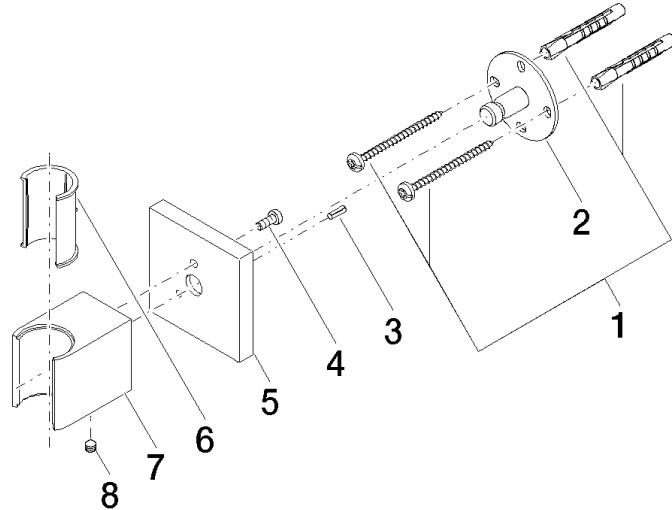

28 050 980

• Rosette 60 x 60 mm

Passt zu: IMO, MEM, CL.1, CYO

	Light Gold gebürstet	28 050 980-27
	Chrom	28 050 980-00
	Platin gebürstet	28 050 980-06
	Platin	28 050 980-08
	Dark Chrome	28 050 980-19
	Messing gebürstet (23kt Gold)	28 050 980-28
	Schwarz matt	28 050 980-33
	Champagne gebürstet (22kt Gold)	28 050 980-46
	Champagne (22kt Gold)	28 050 980-47
	Chrom gebürstet	28 050 980-93
	Dark Platinum gebürstet	28 050 980-99

28 050 980

mm [inches]

**Produktversion ab 3/2/2021**

Ersatzteile für die  
anderen  
Oberflächenvarianten  
finden Sie hier:  
Chrom