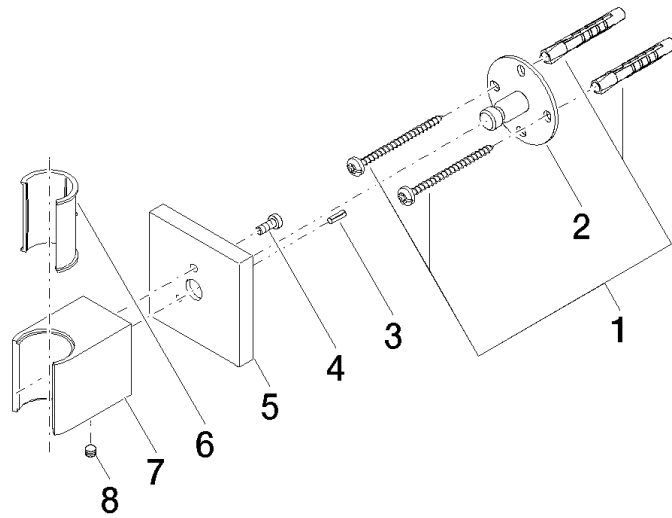

28 050 980

- Rosette 60 x 60 mm

Passt zu: IMO, MEM, CL.1, CYO

	Messing gebürstet (23kt Gold)	28 050 980-28
	Chrom	28 050 980-00
	Platin gebürstet	28 050 980-06
	Platin	28 050 980-08
	Dark Chrome	28 050 980-19
	Light Gold gebürstet	28 050 980-27
	Schwarz matt	28 050 980-33
	Champagne gebürstet (22kt Gold)	28 050 980-46
	Champagne (22kt Gold)	28 050 980-47
	Chrom gebürstet	28 050 980-93
	Dark Platinum gebürstet	28 050 980-99

28 050 980

mm [inches]

28 050 980

Produktversion bis 3/2/2021

Produktversion ab 3/2/2021

Ersatzteile für die
anderen
Oberflächenvarianten
finden Sie hier:
Chrom

Brausehalter - Messing gebürstet (23kt Gold)

IMO

28 050 980

Ersatzteilstückliste

Produktversion bis 3/2/2021

Produktversion ab 3/2/2021

Nr.	Artikelnummer	Benennung	Verbaumenge	Lieferzeit
	05 30 31 025 00 90	Befestigungssatz	8	2