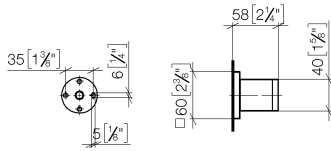

28 050 980

- Rosette 60 x 60 mm

Passt zu: IMO, MEM, CL.1, CYO

	Messing gebürstet (23kt Gold)	28 050 980-28
	Chrom	28 050 980-00
	Platin gebürstet	28 050 980-06
	Platin	28 050 980-08
	Dark Chrome	28 050 980-19
	Light Gold gebürstet	28 050 980-27
	Schwarz matt	28 050 980-33
	Champagne gebürstet (22kt Gold)	28 050 980-46
	Champagne (22kt Gold)	28 050 980-47
	Chrom gebürstet	28 050 980-93
	Dark Platinum gebürstet	28 050 980-99

28 050 980

mm [inches]

28 050 980

Produktversion bis 3/2/2021

Produktversion ab 3/2/2021

Ersatzteile für die
anderen
Oberflächenvarianten
finden Sie hier:
Chrom

Brausehalter - Messing gebürstet (23kt Gold)

IMO

28 050 980

Ersatzteilstückliste

Produktversion bis 3/2/2021

Produktversion ab 3/2/2021

Nr.	Artikelnummer	Benennung	Verbaumenge	Lieferzeit
	05 30 31 025 00 90	Befestigungssatz	8	2