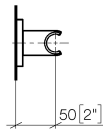

28 050 980

- Rosette 60 x 60 mm

Passt zu: IMO, MEM, CL.1, CYO

	Messing gebürstet (23kt Gold)	28 050 980-28
	Chrom	28 050 980-00
	Platin gebürstet	28 050 980-06
	Platin	28 050 980-08
	Dark Chrome	28 050 980-19
	Light Gold gebürstet	28 050 980-27
	Schwarz matt	28 050 980-33
	Champagne gebürstet (22kt Gold)	28 050 980-46
	Champagne (22kt Gold)	28 050 980-47
	Chrom gebürstet	28 050 980-93
	Dark Platinum gebürstet	28 050 980-99

28 050 980

mm [inches]

28 050 980

Produktversion bis 3/2/2021

Produktversion ab 3/2/2021

Ersatzteile für die
anderen
Oberflächenvarianten
finden Sie hier:
Chrom

Brausehalter - Messing gebürstet (23kt Gold)

IMO