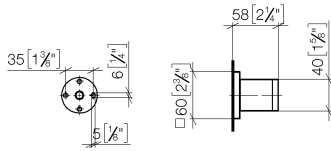

28 050 980

- Rosette 60 x 60 mm

Passt zu: IMO, MEM, CL.1, CYO

	Schwarz matt	28 050 980-33
	Chrom	28 050 980-00
	Platin gebürstet	28 050 980-06
	Platin	28 050 980-08
	Dark Chrome	28 050 980-19
	Light Gold gebürstet	28 050 980-27
	Messing gebürstet (23kt Gold)	28 050 980-28
	Champagne gebürstet (22kt Gold)	28 050 980-46
	Champagne (22kt Gold)	28 050 980-47
	Chrom gebürstet	28 050 980-93
	Dark Platinum gebürstet	28 050 980-99

28 050 980

mm [inches]

28 050 980

Produktversion bis 3/2/2021

Produktversion ab 3/2/2021

Ersatzteile für die
anderen
Oberflächenvarianten
finden Sie hier:
Chrom

Brausehalter - Schwarz matt

IMO

28 050 980

Ersatzteilstückliste

Produktversion bis 3/2/2021

Produktversion ab 3/2/2021

Nr.	Artikelnummer	Benennung	Verbaumenge	Lieferzeit
	05 30 31 025 00 90	Befestigungssatz	8	2