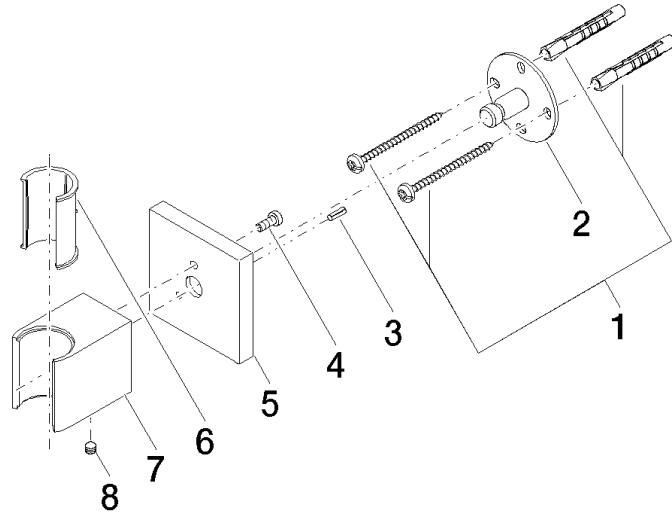

28 050 980

mm [inches]

28 050 980

Produktversion bis 3/2/2021

Produktversion ab 3/2/2021

Ersatzteile für die
anderen
Oberflächenvarianten
finden Sie hier:
Chrom

Brausehalter - Schwarz matt

IMO

28 050 980

Ersatzteilstückliste

Produktversion bis 3/2/2021

Produktversion ab 3/2/2021

Nr.	Artikelnummer	Benennung	Verbaumenge	Lieferzeit
	05 30 31 025 00 90	Befestigungssatz	8	2