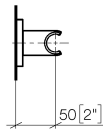

28 050 980

- Rosette 60 x 60 mm

Passt zu: IMO, MEM, CL.1, CYO

	Schwarz matt	28 050 980-33
	Chrom	28 050 980-00
	Platin gebürstet	28 050 980-06
	Platin	28 050 980-08
	Dark Chrome	28 050 980-19
	Light Gold gebürstet	28 050 980-27
	Messing gebürstet (23kt Gold)	28 050 980-28
	Champagne gebürstet (22kt Gold)	28 050 980-46
	Champagne (22kt Gold)	28 050 980-47
	Chrom gebürstet	28 050 980-93
	Dark Platinum gebürstet	28 050 980-99

28 050 980

mm [inches]

28 050 980

Produktversion bis 3/2/2021

Produktversion ab 3/2/2021

Ersatzteile für die
anderen
Oberflächenvarianten
finden Sie hier:
Chrom

Brausehalter - Schwarz matt

IMO