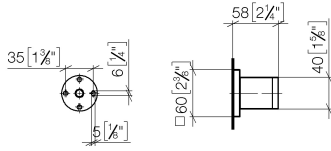

28 050 980

- Rosette 60 x 60 mm

Passt zu: IMO, MEM, CL.1, CYO

	Champagne gebürstet (22kt Gold)	28 050 980-46
	Chrom	28 050 980-00
	Platin gebürstet	28 050 980-06
	Platin	28 050 980-08
	Dark Chrome	28 050 980-19
	Light Gold gebürstet	28 050 980-27
	Messing gebürstet (23kt Gold)	28 050 980-28
	Schwarz matt	28 050 980-33
	Champagne (22kt Gold)	28 050 980-47
	Chrom gebürstet	28 050 980-93
	Dark Platinum gebürstet	28 050 980-99

28 050 980

mm [inches]

28 050 980

**Produktversion ab 3/2/2021**

Ersatzteile für die  
anderen  
Oberflächenvarianten  
finden Sie hier:  
Chrom