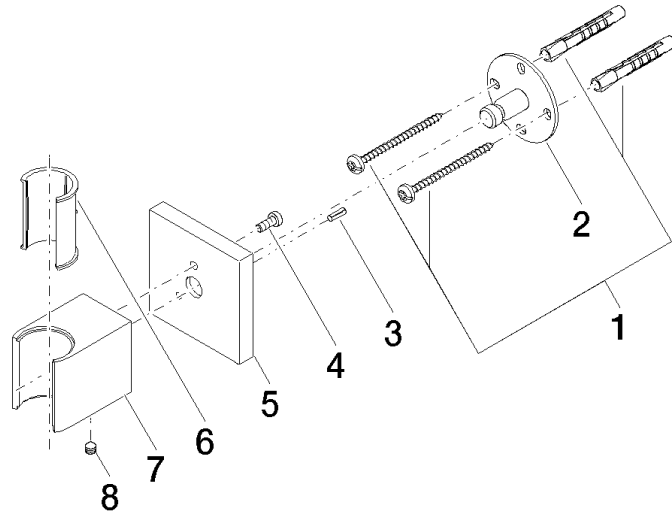

28 050 980

mm [inches]

28 050 980

**Produktversion ab 3/2/2021**

Ersatzteile für die  
anderen  
Oberflächenvarianten  
finden Sie hier:  
Chrom