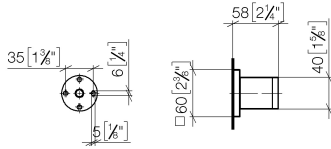

28 050 980

- Rosette 60 x 60 mm

Passt zu: IMO, MEM, CL.1, CYO

	Champagne (22kt Gold)	28 050 980-47
	Chrom	28 050 980-00
	Platin gebürstet	28 050 980-06
	Platin	28 050 980-08
	Dark Chrome	28 050 980-19
	Light Gold gebürstet	28 050 980-27
	Messing gebürstet (23kt Gold)	28 050 980-28
	Schwarz matt	28 050 980-33
	Champagne gebürstet (22kt Gold)	28 050 980-46
	Chrom gebürstet	28 050 980-93
	Dark Platinum gebürstet	28 050 980-99

28 050 980

mm [inches]

**Produktversion ab 3/2/2021**

Ersatzteile für die  
anderen  
Oberflächenvarianten  
finden Sie hier:  
Chrom