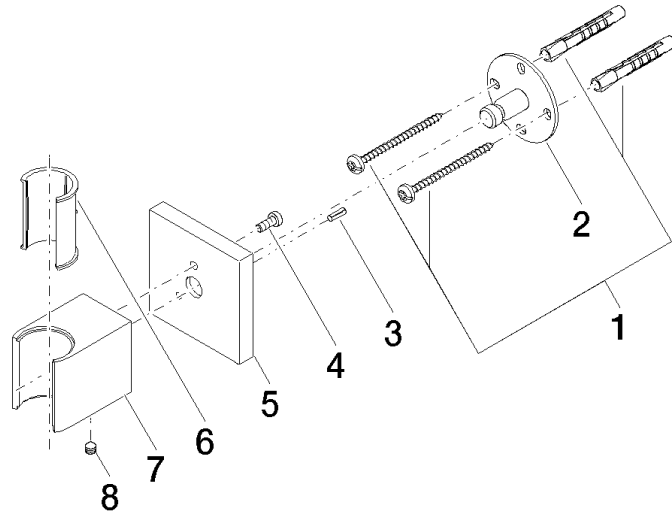

28 050 980

- Rosette 60 x 60 mm

Passt zu: IMO, MEM, CL.1, CYO

	Champagne (22kt Gold)	28 050 980-47
	Chrom	28 050 980-00
	Platin gebürstet	28 050 980-06
	Platin	28 050 980-08
	Dark Chrome	28 050 980-19
	Light Gold gebürstet	28 050 980-27
	Messing gebürstet (23kt Gold)	28 050 980-28
	Schwarz matt	28 050 980-33
	Champagne gebürstet (22kt Gold)	28 050 980-46
	Chrom gebürstet	28 050 980-93
	Dark Platinum gebürstet	28 050 980-99

28 050 980

mm [inches]

**Produktversion ab 3/2/2021**

Ersatzteile für die  
anderen  
Oberflächenvarianten  
finden Sie hier:  
Chrom