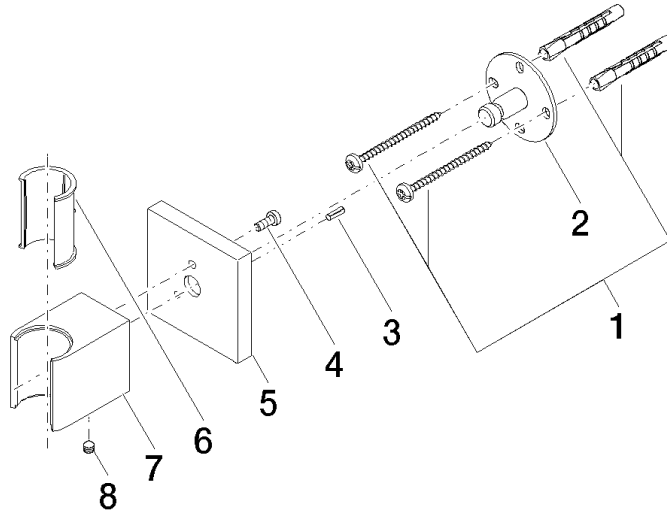

28 050 980

- Rosette 60 x 60 mm

Passt zu: IMO, MEM, CL.1, CYO

	Chrom gebürstet	28 050 980-93
	Chrom	28 050 980-00
	Platin gebürstet	28 050 980-06
	Platin	28 050 980-08
	Dark Chrome	28 050 980-19
	Light Gold gebürstet	28 050 980-27
	Messing gebürstet (23kt Gold)	28 050 980-28
	Schwarz matt	28 050 980-33
	Champagne gebürstet (22kt Gold)	28 050 980-46
	Champagne (22kt Gold)	28 050 980-47
	Dark Platinum gebürstet	28 050 980-99

28 050 980

mm [inches]

28 050 980

Ersatzteile für die
anderen
Oberflächenvarianten
finden Sie hier:
Chrom

Ersatzteilstückliste

Nr.	Artikelnummer	Benennung	Verbaumenge	Lieferzeit
1	05 30 31 025 00 90	Befestigungssatz	1	2
2	09 30 11 041 90	Scheibe	1	2
3	09 31 11 026 90	Stift	1	2
4	09 30 30 054 90	Schraube	1	2
5	09 27 98 002-93	Rosette	1	20
6	09 18 40 078 90	Huelse	1	2
7	09 17 20 044-93	Halter	1	20
8	90 31 11 112 00 90	Stift	1	2