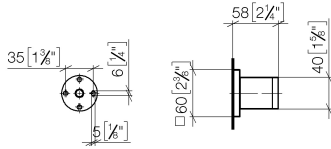

28 050 980

- Rosette 60 x 60 mm

Passt zu: IMO, MEM, CL.1, CYO

	Dark Platinum gebürstet	28 050 980-99
	Chrom	28 050 980-00
	Platin gebürstet	28 050 980-06
	Platin	28 050 980-08
	Dark Chrome	28 050 980-19
	Light Gold gebürstet	28 050 980-27
	Messing gebürstet (23kt Gold)	28 050 980-28
	Schwarz matt	28 050 980-33
	Champagne gebürstet (22kt Gold)	28 050 980-46
	Champagne (22kt Gold)	28 050 980-47
	Chrom gebürstet	28 050 980-93

28 050 980

mm [inches]

28 050 980

Produktversion bis 3/2/2021

Produktversion ab 3/2/2021

Ersatzteile für die
anderen
Oberflächenvarianten
finden Sie hier:
Chrom

Brausehalter - Dark Platinum gebürstet

IMO

28 050 980

Ersatzteilstückliste

Produktversion bis 3/2/2021

Produktversion ab 3/2/2021

Nr.	Artikelnummer	Benennung	Verbaumenge	Lieferzeit
	05 30 31 025 00 90	Befestigungssatz	8	2