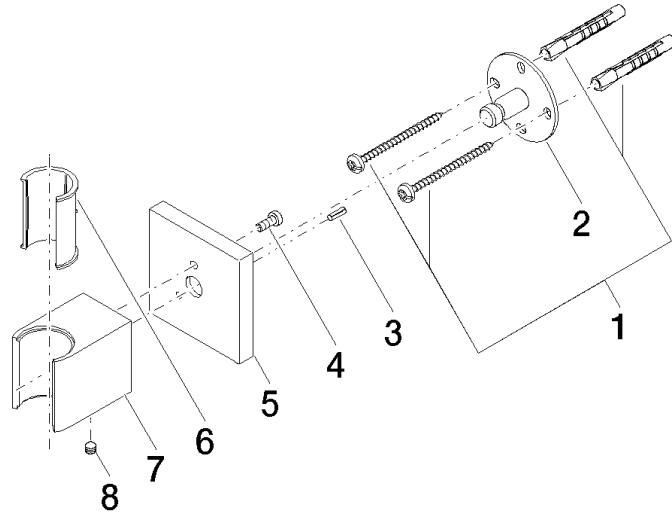

28 050 980

mm [inches]

28 050 980

Produktversion bis 3/2/2021

Produktversion ab 3/2/2021

Ersatzteile für die
anderen
Oberflächenvarianten
finden Sie hier:
Chrom

Brausehalter - Dark Platinum gebürstet

IMO

28 050 980

Ersatzteilstückliste

Produktversion bis 3/2/2021

Produktversion ab 3/2/2021

Nr.	Artikelnummer	Benennung	Verbaumenge	Lieferzeit
	05 30 31 025 00 90	Befestigungssatz	8	2