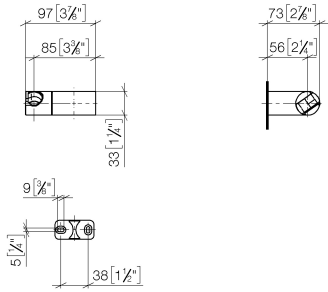

28 060 970

• schwenkbar 75°

Passt zu: IMO, LULU, MADISON, MEM,  
TARA, CL.1, LISSÉ, VAIA, META, CYO

	Platin gebürstet	28 060 970-06
	Chrom	28 060 970-00
	Platin	28 060 970-08
	Dark Brass matt	28 060 970-16
	Dark Chrome	28 060 970-19
	Light Gold	28 060 970-26
	Light Gold gebürstet	28 060 970-27
	Messing gebürstet (23kt Gold)	28 060 970-28
	Schwarz matt	28 060 970-33
	Bronze gebürstet	28 060 970-42
	Champagne gebürstet (22kt Gold)	28 060 970-46
	Champagne (22kt Gold)	28 060 970-47
	Chrom gebürstet	28 060 970-93
	Dark Platinum gebürstet	28 060 970-99

28 060 970

mm [inches]

28 060 970

**Produktversion ab 10/1/2023**

Ersatzteile für die  
anderen  
Oberflächenvarianten  
finden Sie hier:  
Chrom

#### Produktversion ab 10/1/2023

Nr.	Artikelnummer	Benennung	Verbaumenge	Lieferzeit
	09 12 12 212 90	Huelse	5	2