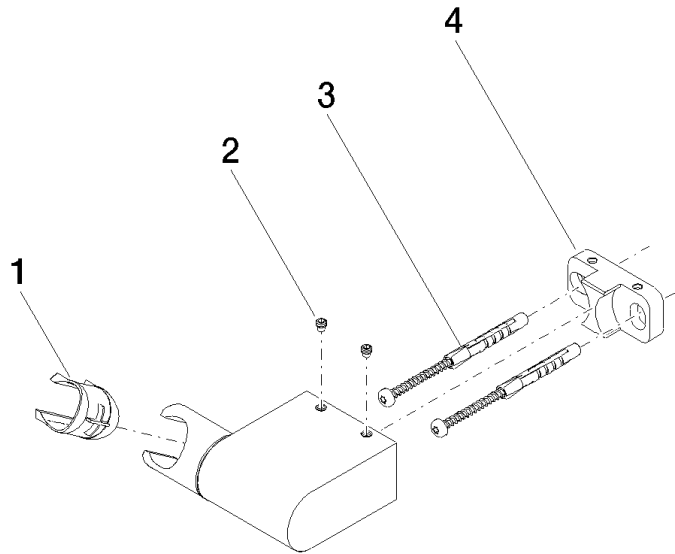

28 060 970

mm [inches]

28 060 970

**Produktversion ab 10/1/2023**

Ersatzteile für die  
anderen  
Oberflächenvarianten  
finden Sie hier:  
Chrom

## Brausehalter schwenkbar - Platin gebürstet

IMO

28 060 970