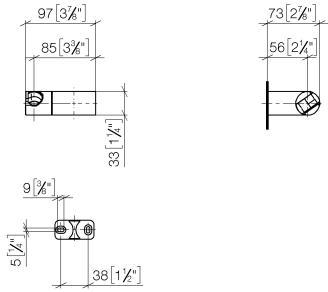

28 060 970

• schwenkbar 75°

Passt zu: IMO, LULU, MADISON, MEM,
TARA, CL.1, LISSÉ, VAIA, META, CYO

	Platin	28 060 970-08
	Chrom	28 060 970-00
	Platin gebürstet	28 060 970-06
	Dark Brass matt	28 060 970-16
	Dark Chrome	28 060 970-19
	Light Gold	28 060 970-26
	Light Gold gebürstet	28 060 970-27
	Messing gebürstet (23kt Gold)	28 060 970-28
	Schwarz matt	28 060 970-33
	Bronze gebürstet	28 060 970-42
	Champagne gebürstet (22kt Gold)	28 060 970-46
	Champagne (22kt Gold)	28 060 970-47
	Chrom gebürstet	28 060 970-93
	Dark Platinum gebürstet	28 060 970-99

28 060 970

mm [inches]

28 060 970

Produktversion ab 10/1/2023

Ersatzteile für die
anderen
Oberflächenvarianten
finden Sie hier:
Chrom

Brausehalter schwenkbar - Platin

IMO

28 060 970

Ersatzteilstückliste

Produktversion ab 10/1/2023

Nr.	Artikelnummer	Benennung	Verbaumenge	Lieferzeit
	09 12 12 212 90	Huelse	5	2