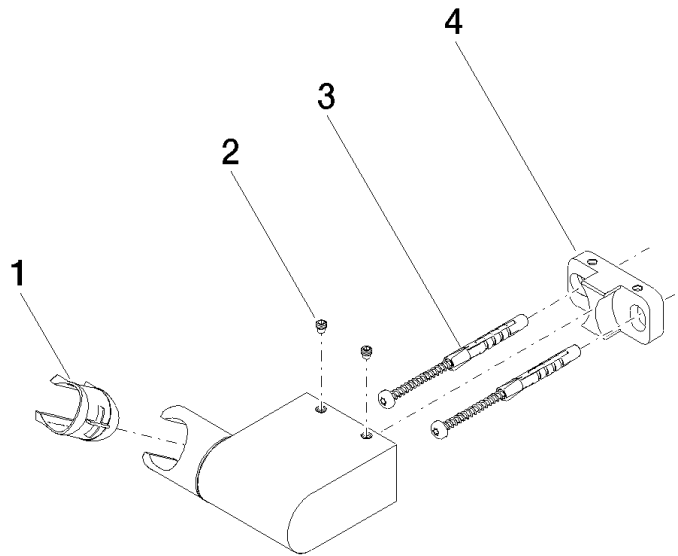

28 060 970

• schwenkbar 75°

Passt zu: IMO, LULU, MADISON, MEM,
TARA, CL.1, LISSÉ, VAIA, META, CYO

	Dark Chrome	28 060 970-19
	Chrom	28 060 970-00
	Platin gebürstet	28 060 970-06
	Platin	28 060 970-08
	Dark Brass matt	28 060 970-16
	Light Gold	28 060 970-26
	Light Gold gebürstet	28 060 970-27
	Messing gebürstet (23kt Gold)	28 060 970-28
	Schwarz matt	28 060 970-33
	Bronze gebürstet	28 060 970-42
	Champagne gebürstet (22kt Gold)	28 060 970-46
	Champagne (22kt Gold)	28 060 970-47
	Chrom gebürstet	28 060 970-93
	Dark Platinum gebürstet	28 060 970-99

28 060 970

mm [inches]

28 060 970

Ersatzteile für die
anderen
Oberflächenvarianten
finden Sie hier:
Chrom

Ersatzteilstückliste