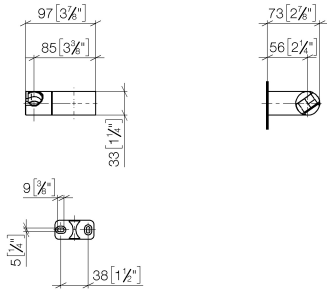

28 060 970

• schwenkbar 75°

Passt zu: IMO, LULU, MADISON, MEM,
TARA, CL.1, LISSÉ, VAIA, META, CYO

	Dark Chrome	28 060 970-19
	Chrom	28 060 970-00
	Platin gebürstet	28 060 970-06
	Platin	28 060 970-08
	Dark Brass matt	28 060 970-16
	Light Gold	28 060 970-26
	Light Gold gebürstet	28 060 970-27
	Messing gebürstet (23kt Gold)	28 060 970-28
	Schwarz matt	28 060 970-33
	Bronze gebürstet	28 060 970-42
	Champagne gebürstet (22kt Gold)	28 060 970-46
	Champagne (22kt Gold)	28 060 970-47
	Chrom gebürstet	28 060 970-93
	Dark Platinum gebürstet	28 060 970-99

28 060 970

mm [inches]

28 060 970

Ersatzteile für die
anderen
Oberflächenvarianten
finden Sie hier:
Chrom

Ersatzteilstückliste