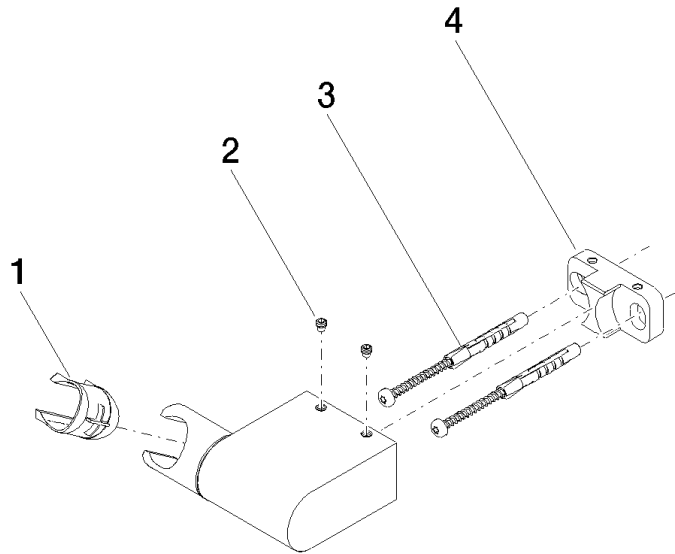

28 060 970

mm [inches]

28 060 970

Produktversion ab 10/1/2023

Ersatzteile für die
anderen
Oberflächenvarianten
finden Sie hier:
Chrom

Brausehalter schwenkbar - Light Gold

IMO

28 060 970