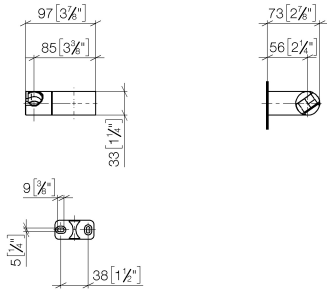

28 060 970

• schwenkbar 75°

Passt zu: IMO, LULU, MADISON, MEM,
TARA, CL.1, LISSÉ, VAIA, META, CYO

	Light Gold	28 060 970-26
	Chrom	28 060 970-00
	Platin gebürstet	28 060 970-06
	Platin	28 060 970-08
	Dark Brass matt	28 060 970-16
	Dark Chrome	28 060 970-19
	Light Gold gebürstet	28 060 970-27
	Messing gebürstet (23kt Gold)	28 060 970-28
	Schwarz matt	28 060 970-33
	Bronze gebürstet	28 060 970-42
	Champagne gebürstet (22kt Gold)	28 060 970-46
	Champagne (22kt Gold)	28 060 970-47
	Chrom gebürstet	28 060 970-93
	Dark Platinum gebürstet	28 060 970-99

28 060 970

mm [inches]

28 060 970

Produktversion ab 10/1/2023

Ersatzteile für die
anderen
Oberflächenvarianten
finden Sie hier:
Chrom

Brausehalter schwenkbar - Light Gold

IMO

28 060 970

Ersatzteilstückliste

Produktversion ab 10/1/2023

Nr.	Artikelnummer	Benennung	Verbaumenge	Lieferzeit
	09 12 12 212 90	Huelse	5	2