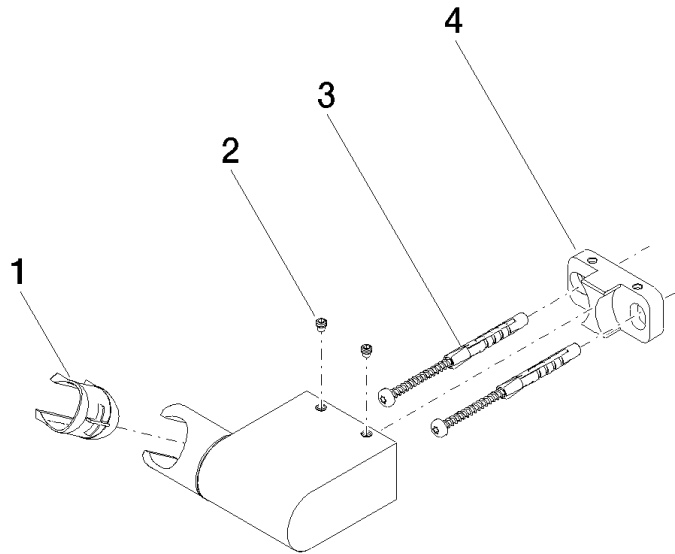

28 060 970

• schwenkbar 75°

Passt zu: IMO, LULU, MADISON, MEM,  
TARA, CL.1, LISSÉ, VAIA, META, CYO

	Light Gold gebürstet	28 060 970-27
	Chrom	28 060 970-00
	Platin gebürstet	28 060 970-06
	Platin	28 060 970-08
	Dark Brass matt	28 060 970-16
	Dark Chrome	28 060 970-19
	Light Gold	28 060 970-26
	Messing gebürstet (23kt Gold)	28 060 970-28
	Schwarz matt	28 060 970-33
	Bronze gebürstet	28 060 970-42
	Champagne gebürstet (22kt Gold)	28 060 970-46
	Champagne (22kt Gold)	28 060 970-47
	Chrom gebürstet	28 060 970-93
	Dark Platinum gebürstet	28 060 970-99

28 060 970

mm [inches]

28 060 970

**Produktversion ab 10/1/2023**

Ersatzteile für die  
anderen  
Oberflächenvarianten  
finden Sie hier:  
Chrom

# Brausehalter schwenkbar - Light Gold gebürstet

IMO

28 060 970