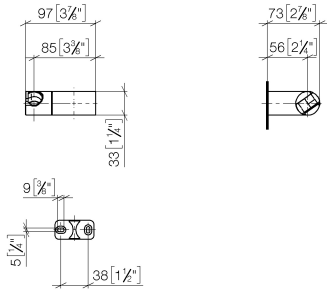

28 060 970

• schwenkbar 75°

Passt zu: IMO, LULU, MADISON, MEM,  
TARA, CL.1, LISSÉ, VAIA, META, CYO

	Light Gold gebürstet	28 060 970-27
	Chrom	28 060 970-00
	Platin gebürstet	28 060 970-06
	Platin	28 060 970-08
	Dark Brass matt	28 060 970-16
	Dark Chrome	28 060 970-19
	Light Gold	28 060 970-26
	Messing gebürstet (23kt Gold)	28 060 970-28
	Schwarz matt	28 060 970-33
	Bronze gebürstet	28 060 970-42
	Champagne gebürstet (22kt Gold)	28 060 970-46
	Champagne (22kt Gold)	28 060 970-47
	Chrom gebürstet	28 060 970-93
	Dark Platinum gebürstet	28 060 970-99

28 060 970

mm [inches]

28 060 970

**Produktversion ab 10/1/2023**

Ersatzteile für die  
anderen  
Oberflächenvarianten  
finden Sie hier:  
Chrom

### Produktversion ab 10/1/2023

Nr.	Artikelnummer	Benennung	Verbaumenge	Lieferzeit
	09 12 12 212 90	Huelse	5	2