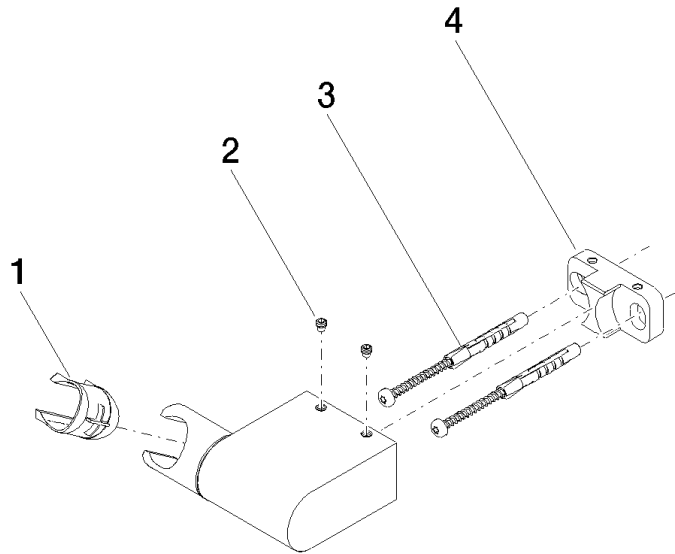

28 060 970

• schwenkbar 75°

Passt zu: IMO, LULU, MADISON, MEM,
TARA, CL.1, LISSÉ, VAIA, META, CYO

	Messing gebürstet (23kt Gold)	28 060 970-28
	Chrom	28 060 970-00
	Platin gebürstet	28 060 970-06
	Platin	28 060 970-08
	Dark Brass matt	28 060 970-16
	Dark Chrome	28 060 970-19
	Light Gold	28 060 970-26
	Light Gold gebürstet	28 060 970-27
	Schwarz matt	28 060 970-33
	Bronze gebürstet	28 060 970-42
	Champagne gebürstet (22kt Gold)	28 060 970-46
	Champagne (22kt Gold)	28 060 970-47
	Chrom gebürstet	28 060 970-93
	Dark Platin gebürstet	28 060 970-99

28 060 970

mm [inches]

28 060 970

Produktversion ab 10/1/2023

Ersatzteile für die
anderen
Oberflächenvarianten
finden Sie hier:
Chrom

Brausehalter schwenkbar - Messing gebürstet (23kt Gold)

IMO

28 060 970