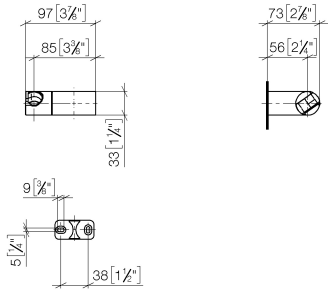

28 060 970

• schwenkbar 75°

Passt zu: IMO, LULU, MADISON, MEM,
TARA, CL.1, LISSÉ, VAIA, META, CYO

	Messing gebürstet (23kt Gold)	28 060 970-28
	Chrom	28 060 970-00
	Platin gebürstet	28 060 970-06
	Platin	28 060 970-08
	Dark Brass matt	28 060 970-16
	Dark Chrome	28 060 970-19
	Light Gold	28 060 970-26
	Light Gold gebürstet	28 060 970-27
	Schwarz matt	28 060 970-33
	Bronze gebürstet	28 060 970-42
	Champagne gebürstet (22kt Gold)	28 060 970-46
	Champagne (22kt Gold)	28 060 970-47
	Chrom gebürstet	28 060 970-93
	Dark Platin gebürstet	28 060 970-99

28 060 970

mm [inches]

28 060 970

Produktversion ab 10/1/2023

Ersatzteile für die
anderen
Oberflächenvarianten
finden Sie hier:
Chrom

Brausehalter schwenkbar - Messing gebürstet (23kt Gold)

IMO

28 060 970

Ersatzteilstückliste

Produktversion ab 10/1/2023

Nr.	Artikelnummer	Benennung	Verbaumenge	Lieferzeit
	09 12 12 212 90	Huelse	5	2