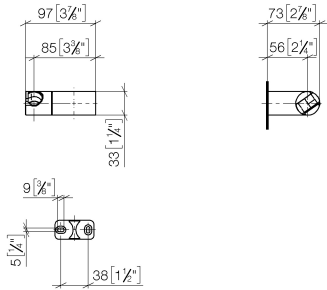

28 060 970

• schwenkbar 75°

Passt zu: IMO, LULU, MADISON, MEM,
TARA, CL.1, LISSÉ, VAIA, META, CYO

	Schwarz matt	28 060 970-33
	Chrom	28 060 970-00
	Platin gebürstet	28 060 970-06
	Platin	28 060 970-08
	Dark Brass matt	28 060 970-16
	Dark Chrome	28 060 970-19
	Light Gold	28 060 970-26
	Light Gold gebürstet	28 060 970-27
	Messing gebürstet (23kt Gold)	28 060 970-28
	Bronze gebürstet	28 060 970-42
	Champagne gebürstet (22kt Gold)	28 060 970-46
	Champagne (22kt Gold)	28 060 970-47
	Chrom gebürstet	28 060 970-93
	Dark Platinum gebürstet	28 060 970-99

28 060 970

mm [inches]

28 060 970

Produktversion ab 10/1/2023

Ersatzteile für die
anderen
Oberflächenvarianten
finden Sie hier:
Chrom

Brausehalter schwenkbar - Schwarz matt

IMO

28 060 970

Ersatzteilstückliste

Produktversion ab 10/1/2023

Nr.	Artikelnummer	Benennung	Verbaumenge	Lieferzeit
	09 12 12 212 90	Huelse	5	2