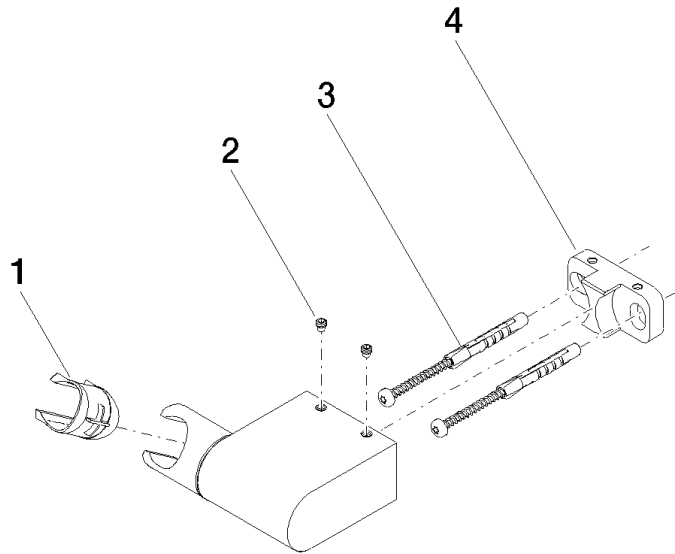

28 060 970

mm [inches]

28 060 970

Produktversion ab 10/1/2023

Ersatzteile für die
anderen
Oberflächenvarianten
finden Sie hier:
Chrom

Brausehalter schwenkbar - Schwarz matt

IMO

28 060 970