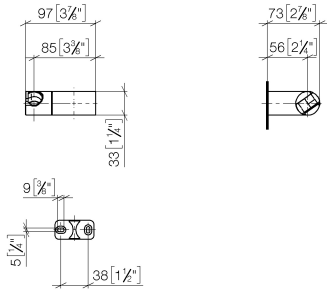

28 060 970

• schwenkbar 75°

Passt zu: IMO, LULU, MADISON, MEM,
TARA, CL.1, LISSÉ, VAIA, META, CYO

| | | |
|--|----------------------------------|---------------|
|  | Bronze gebürstet | 28 060 970-42 |
|  | Chrom | 28 060 970-00 |
|  | Platin gebürstet | 28 060 970-06 |
|  | Platin | 28 060 970-08 |
|  | Dark Brass matt | 28 060 970-16 |
|  | Dark Chrome | 28 060 970-19 |
|  | Light Gold | 28 060 970-26 |
|  | Light Gold gebürstet | 28 060 970-27 |
|  | Messing gebürstet (23kt Gold) | 28 060 970-28 |
|  | Schwarz matt | 28 060 970-33 |
|  | Champagne gebürstet (22kt Gold) | 28 060 970-46 |
|  | Champagne (22kt Gold) | 28 060 970-47 |
|  | Chrom gebürstet | 28 060 970-93 |
|  | Dark Platinum gebürstet | 28 060 970-99 |

28 060 970

mm [inches]

28 060 970

Produktversion ab 10/1/2023

Ersatzteile für die
anderen
Oberflächenvarianten
finden Sie hier:
Chrom

Brausehalter schwenkbar - Bronze gebürstet

IMO

28 060 970