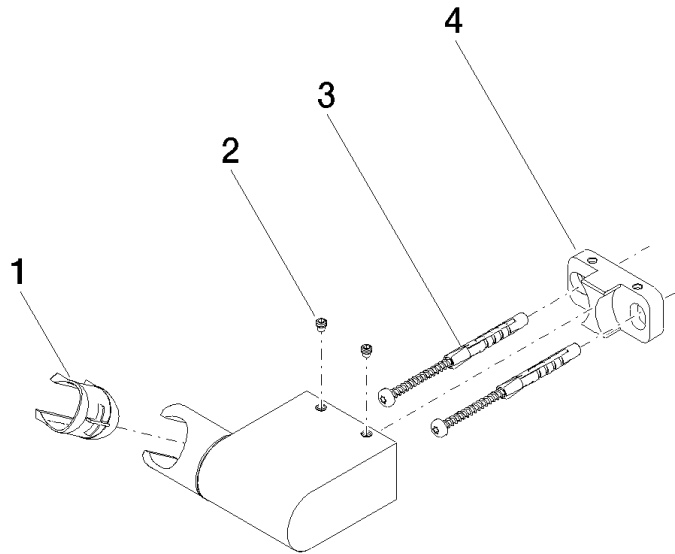

28 060 970

mm [inches]

28 060 970

Produktversion ab 10/1/2023

Ersatzteile für die
anderen
Oberflächenvarianten
finden Sie hier:
Chrom

Brausehalter schwenkbar - Bronze gebürstet

IMO

28 060 970