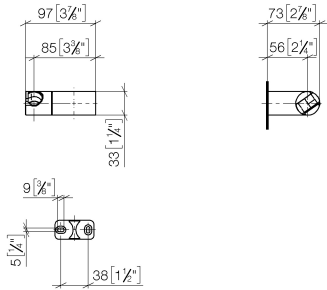

28 060 970

mm [inches]

28 060 970

**Produktversion ab 10/1/2023**

Ersatzteile für die  
anderen  
Oberflächenvarianten  
finden Sie hier:  
Chrom

### Produktversion ab 10/1/2023

Nr.	Artikelnummer	Benennung	Verbaumenge	Lieferzeit
	09 12 12 212 90	Huelse	5	2