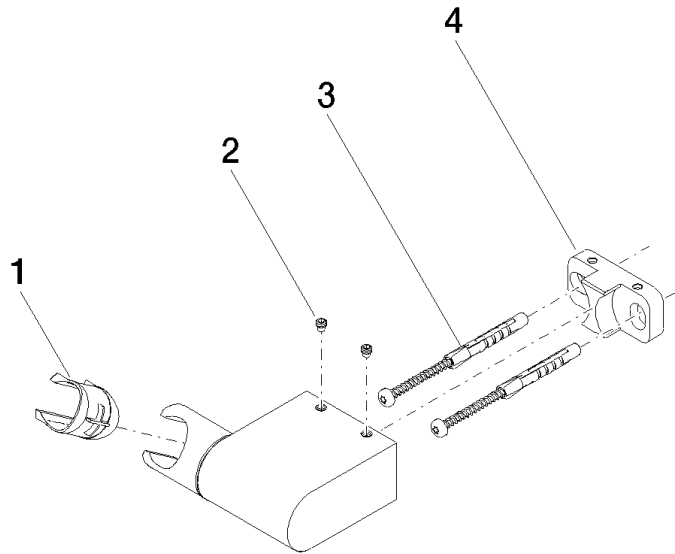

28 060 970

mm [inches]

28 060 970

**Produktversion ab 10/1/2023**

Ersatzteile für die  
anderen  
Oberflächenvarianten  
finden Sie hier:  
Chrom