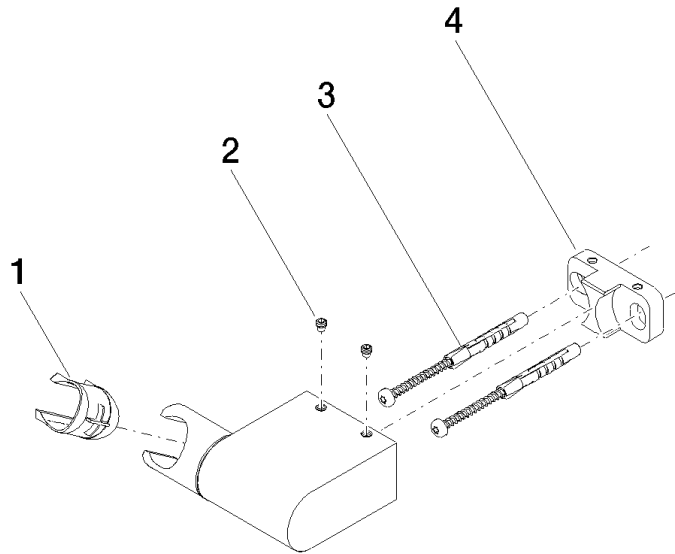

28 060 970

mm [inches]

28 060 970

Produktversion ab 10/1/2023

Ersatzteile für die
anderen
Oberflächenvarianten
finden Sie hier:
Chrom

Brausehalter schwenkbar - Champagne (22kt Gold)

IMO

28 060 970