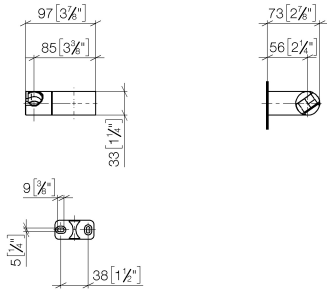

28 060 970

• schwenkbar 75°

Passt zu: IMO, LULU, MADISON, MEM,
TARA, CL.1, LISSÉ, VAIA, META, CYO

	Champagne (22kt Gold)	28 060 970-47
	Chrom	28 060 970-00
	Platin gebürstet	28 060 970-06
	Platin	28 060 970-08
	Dark Brass matt	28 060 970-16
	Dark Chrome	28 060 970-19
	Light Gold	28 060 970-26
	Light Gold gebürstet	28 060 970-27
	Messing gebürstet (23kt Gold)	28 060 970-28
	Schwarz matt	28 060 970-33
	Bronze gebürstet	28 060 970-42
	Champagne gebürstet (22kt Gold)	28 060 970-46
	Chrom gebürstet	28 060 970-93
	Dark Platinum gebürstet	28 060 970-99

28 060 970

mm [inches]

28 060 970

Produktversion ab 10/1/2023

Ersatzteile für die
anderen
Oberflächenvarianten
finden Sie hier:
Chrom

Brausehalter schwenkbar - Champagne (22kt Gold)

IMO

28 060 970

Ersatzteilstückliste

Produktversion ab 10/1/2023

Nr.	Artikelnummer	Benennung	Verbaumenge	Lieferzeit
	09 12 12 212 90	Huelse	5	2