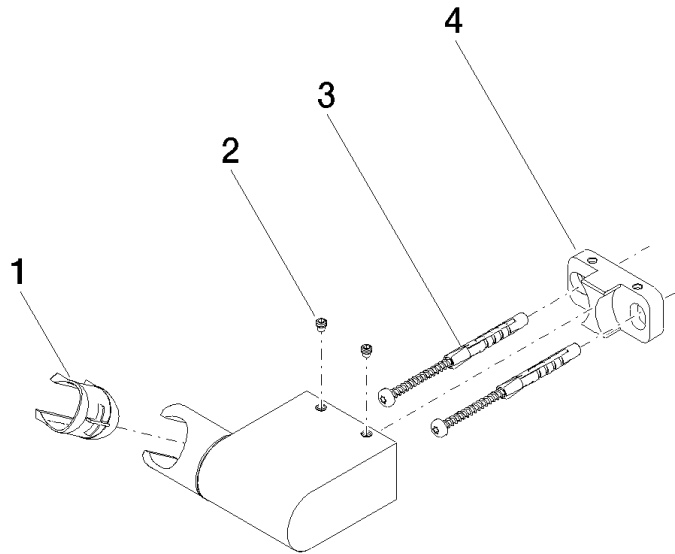

28 060 970

• schwenkbar 75°

Passt zu: IMO, LULU, MADISON, MEM,
TARA, CL.1, LISSÉ, VAIA, META, CYO

	Chrom gebürstet	28 060 970-93
	Chrom	28 060 970-00
	Platin gebürstet	28 060 970-06
	Platin	28 060 970-08
	Dark Brass matt	28 060 970-16
	Dark Chrome	28 060 970-19
	Light Gold	28 060 970-26
	Light Gold gebürstet	28 060 970-27
	Messing gebürstet (23kt Gold)	28 060 970-28
	Schwarz matt	28 060 970-33
	Bronze gebürstet	28 060 970-42
	Champagne gebürstet (22kt Gold)	28 060 970-46
	Champagne (22kt Gold)	28 060 970-47
	Dark Platinum gebürstet	28 060 970-99

28 060 970

mm [inches]

28 060 970

Produktversion ab 10/1/2023

Ersatzteile für die
anderen
Oberflächenvarianten
finden Sie hier:
Chrom

Brausehalter schwenkbar - Chrom gebürstet

IMO

28 060 970