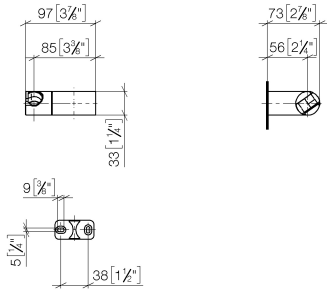

28 060 970

• schwenkbar 75°

Passt zu: IMO, LULU, MADISON, MEM,
TARA, CL.1, LISSÉ, VAIA, META, CYO

	Chrom gebürstet	28 060 970-93
	Chrom	28 060 970-00
	Platin gebürstet	28 060 970-06
	Platin	28 060 970-08
	Dark Brass matt	28 060 970-16
	Dark Chrome	28 060 970-19
	Light Gold	28 060 970-26
	Light Gold gebürstet	28 060 970-27
	Messing gebürstet (23kt Gold)	28 060 970-28
	Schwarz matt	28 060 970-33
	Bronze gebürstet	28 060 970-42
	Champagne gebürstet (22kt Gold)	28 060 970-46
	Champagne (22kt Gold)	28 060 970-47
	Dark Platinum gebürstet	28 060 970-99

28 060 970

mm [inches]

28 060 970

Produktversion ab 10/1/2023

Ersatzteile für die
anderen
Oberflächenvarianten
finden Sie hier:
Chrom

Brausehalter schwenkbar - Chrom gebürstet

IMO

28 060 970

Ersatzteilstückliste

Produktversion ab 10/1/2023

Nr.	Artikelnummer	Benennung	Verbaumenge	Lieferzeit
	09 12 12 212 90	Huelse	5	2