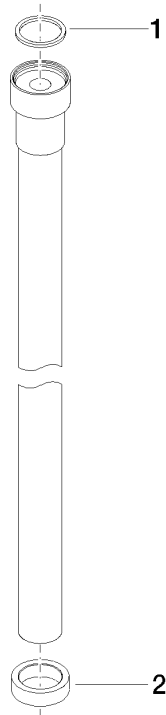

WATER TUBE Kneipp-Schlauch weiß 2000 mm - Platin gebürstet

28 285 979

- Schlauchtülle mit Hülse M33
- mit Haltering

	Platin gebürstet	28 285 979-06
	Chrom	28 285 979-00
	Platin	28 285 979-08
	Dark Chrome	28 285 979-19
	Messing gebürstet (23kt Gold)	28 285 979-28
	Schwarz matt	28 285 979-33
	Champagne gebürstet (22kt Gold)	28 285 979-46
	Champagne (22kt Gold)	28 285 979-47
	Chrom gebürstet	28 285 979-93
	Dark Platin gebürstet	28 285 979-99

WATER TUBE Kneipp-Schlauch weiß 2000 mm - Platin gebürstet

28 285 979

mm [inches]

Durchflussdiagramm

WATER TUBE Kneipp-Schlauch weiß 2000 mm - Platin gebürstet

28 285 979

Ersatzteile für die
anderen
Oberflächenvarianten
finden Sie hier:
Chrom

WATER TUBE Kneipp-Schlauch weiß 2000 mm - Platin gebürstet

28 285 979

Ersatzteilstückliste

Nr.	Artikelnummer	Benennung	Verbaumenge	Lieferzeit
	09 14 20 003 90	Dichtung	2	2