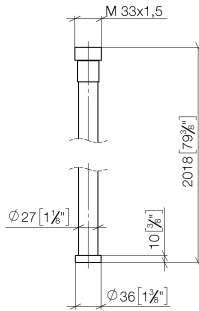

WATER TUBE Kneipp-Schlauch weiß 2000 mm - Platin gebürstet

28 285 979

- Schlauchtülle mit Hülse M33
- mit Haltering

	Platin gebürstet	28 285 979-06
	Chrom	28 285 979-00
	Platin	28 285 979-08
	Dark Chrome	28 285 979-19
	Messing gebürstet (23kt Gold)	28 285 979-28
	Schwarz matt	28 285 979-33
	Champagne gebürstet (22kt Gold)	28 285 979-46
	Champagne (22kt Gold)	28 285 979-47
	Chrom gebürstet	28 285 979-93
	Dark Platin gebürstet	28 285 979-99

WATER TUBE Kneipp-Schlauch weiß 2000 mm - Platin gebürstet

28 285 979

mm [inches]

Durchflussdiagramm

WATER TUBE Kneipp-Schlauch weiß 2000 mm - Platin gebürstet

28 285 979

Ersatzteile für die
anderen
Oberflächenvarianten
finden Sie hier:
Chrom

WATER TUBE Kneipp-Schlauch weiß 2000 mm - Platin gebürstet

28 285 979

Ersatzteilstückliste

Nr.	Artikelnummer	Benennung	Verbaumenge	Lieferzeit
	09 14 20 003 90	Dichtung	2	2