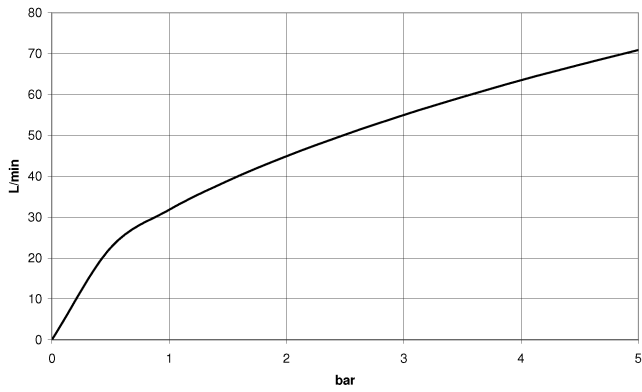

WATER TUBE Kneipp-Schlauch weiß 2000 mm - Platin gebürstet

28 285 979

- Schlauchtülle mit Hülse M33
- mit Haltering

	Platin gebürstet	28 285 979-06
	Chrom	28 285 979-00
	Platin	28 285 979-08
	Dark Chrome	28 285 979-19
	Messing gebürstet (23kt Gold)	28 285 979-28
	Schwarz matt	28 285 979-33
	Champagne gebürstet (22kt Gold)	28 285 979-46
	Champagne (22kt Gold)	28 285 979-47
	Chrom gebürstet	28 285 979-93
	Dark Platin gebürstet	28 285 979-99

WATER TUBE Kneipp-Schlauch weiß 2000 mm - Platin gebürstet

28 285 979

mm [inches]

Durchflussdiagramm

WATER TUBE Kneipp-Schlauch weiß 2000 mm - Platin gebürstet

28 285 979

Ersatzteile für die
anderen
Oberflächenvarianten
finden Sie hier:
Chrom

WATER TUBE Kneipp-Schlauch weiß 2000 mm - Platin gebürstet

28 285 979

Ersatzteilstückliste

Nr.	Artikelnummer	Benennung	Verbaumenge	Lieferzeit
	09 14 20 003 90	Dichtung	2	2