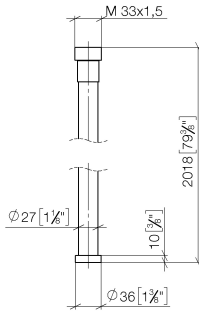

**WATER TUBE Kneipp-Schlauch weiß 2000 mm - Platin**

28 285 979

- Schlauchtülle mit Hülse M33
- mit Haltering

	Platin	28 285 979-08
	Chrom	28 285 979-00
	Platin gebürstet	28 285 979-06
	Dark Chrome	28 285 979-19
	Messing gebürstet (23kt Gold)	28 285 979-28
	Schwarz matt	28 285 979-33
	Champagne gebürstet (22kt Gold)	28 285 979-46
	Champagne (22kt Gold)	28 285 979-47
	Chrom gebürstet	28 285 979-93
	Dark Platin gebürstet	28 285 979-99

# WATER TUBE Kneipp-Schlauch weiß 2000 mm - Platin

28 285 979

mm [inches]

## WATER TUBE Kneipp-Schlauch weiß 2000 mm - Platin

---

28 285 979

Ersatzteile für die  
anderen  
Oberflächenvarianten  
finden Sie hier:  
Chrom

### Ersatzteilstückliste

Nr.	Artikelnummer	Benennung	Verbaumenge	Lieferzeit
	09 14 20 003 90	Dichtung	2	2