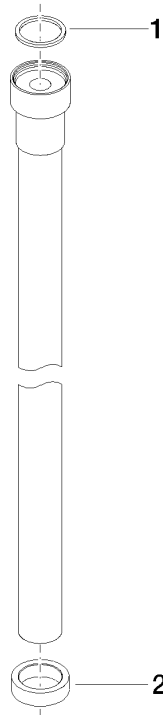

**WATER TUBE Kneipp-Schlauch weiß 2000 mm - Platin**

28 285 979

- Schlauchtülle mit Hülse M33
- mit Haltering

	Platin	28 285 979-08
	Chrom	28 285 979-00
	Platin gebürstet	28 285 979-06
	Dark Chrome	28 285 979-19
	Messing gebürstet (23kt Gold)	28 285 979-28
	Schwarz matt	28 285 979-33
	Champagne gebürstet (22kt Gold)	28 285 979-46
	Champagne (22kt Gold)	28 285 979-47
	Chrom gebürstet	28 285 979-93
	Dark Platin gebürstet	28 285 979-99

# WATER TUBE Kneipp-Schlauch weiß 2000 mm - Platin

28 285 979

mm [inches]

## Durchflussdiagramm

## WATER TUBE Kneipp-Schlauch weiß 2000 mm - Platin

---

28 285 979

Ersatzteile für die  
anderen  
Oberflächenvarianten  
finden Sie hier:  
Chrom