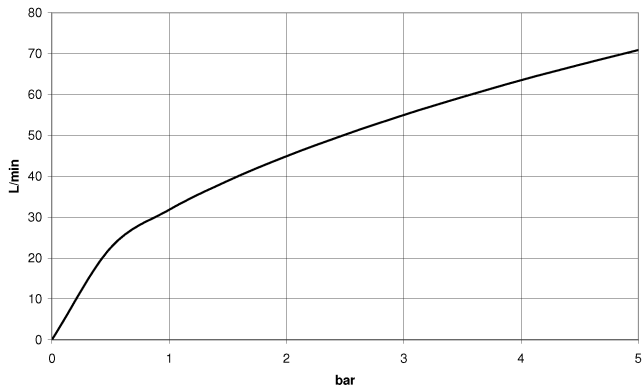

WATER TUBE Kneipp-Schlauch weiß 2000 mm - Dark Chrome

28 285 979

- Schlauchtülle mit Hülse M33
- mit Haltering

	Dark Chrome	28 285 979-19
	Chrom	28 285 979-00
	Platin gebürstet	28 285 979-06
	Platin	28 285 979-08
	Messing gebürstet (23kt Gold)	28 285 979-28
	Schwarz matt	28 285 979-33
	Champagne gebürstet (22kt Gold)	28 285 979-46
	Champagne (22kt Gold)	28 285 979-47
	Chrom gebürstet	28 285 979-93
	Dark Platin gebürstet	28 285 979-99

WATER TUBE Kneipp-Schlauch weiß 2000 mm - Dark Chrome

28 285 979

mm [inches]

Durchflussdiagramm

WATER TUBE Kneipp-Schlauch weiß 2000 mm - Dark Chrome

28 285 979

Ersatzteile für die
anderen
Oberflächenvarianten
finden Sie hier:
Chrom