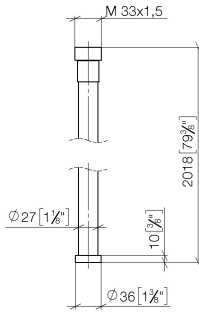

WATER TUBE Kneipp-Schlauch weiß 2000 mm - Dark Chrome

28 285 979

- Schlauchtülle mit Hülse M33
- mit Haltering

	Dark Chrome	28 285 979-19
	Chrom	28 285 979-00
	Platin gebürstet	28 285 979-06
	Platin	28 285 979-08
	Messing gebürstet (23kt Gold)	28 285 979-28
	Schwarz matt	28 285 979-33
	Champagne gebürstet (22kt Gold)	28 285 979-46
	Champagne (22kt Gold)	28 285 979-47
	Chrom gebürstet	28 285 979-93
	Dark Platin gebürstet	28 285 979-99

WATER TUBE Kneipp-Schlauch weiß 2000 mm - Dark Chrome

28 285 979

mm [inches]

Durchflussdiagramm

WATER TUBE Kneipp-Schlauch weiß 2000 mm - Dark Chrome

28 285 979

Ersatzteile für die
anderen
Oberflächenvarianten
finden Sie hier:
Chrom

WATER TUBE Kneipp-Schlauch weiß 2000 mm - Dark Chrome

28 285 979

Ersatzteilstückliste