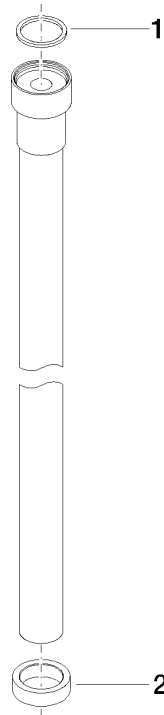

WATER TUBE Kneipp-Schlauch weiß 2000 mm - Dark Chrome

28 285 979

- Schlauchtülle mit Hülse M33
- mit Haltering

	Dark Chrome	28 285 979-19
	Chrom	28 285 979-00
	Platin gebürstet	28 285 979-06
	Platin	28 285 979-08
	Messing gebürstet (23kt Gold)	28 285 979-28
	Schwarz matt	28 285 979-33
	Champagne gebürstet (22kt Gold)	28 285 979-46
	Champagne (22kt Gold)	28 285 979-47
	Chrom gebürstet	28 285 979-93
	Dark Platin gebürstet	28 285 979-99

WATER TUBE Kneipp-Schlauch weiß 2000 mm - Dark Chrome

28 285 979

mm [inches]

Durchflussdiagramm

WATER TUBE Kneipp-Schlauch weiß 2000 mm - Dark Chrome

28 285 979

Ersatzteile für die
anderen
Oberflächenvarianten
finden Sie hier:
Chrom

WATER TUBE Kneipp-Schlauch weiß 2000 mm - Dark Chrome

28 285 979

Ersatzteilstückliste