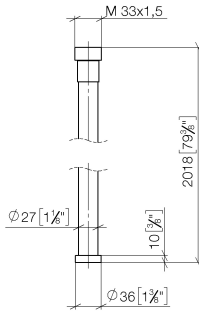

WATER TUBE Kneipp-Schlauch weiß 2000 mm - Messing gebürstet (23kt Gold)

28 285 979

- Schlauchtülle mit Hülse M33
- mit Haltering

	Messing gebürstet (23kt Gold)	28 285 979-28
	Chrom	28 285 979-00
	Platin gebürstet	28 285 979-06
	Platin	28 285 979-08
	Dark Chrome	28 285 979-19
	Schwarz matt	28 285 979-33
	Champagne gebürstet (22kt Gold)	28 285 979-46
	Champagne (22kt Gold)	28 285 979-47
	Chrom gebürstet	28 285 979-93
	Dark Platinum gebürstet	28 285 979-99

WATER TUBE Kneipp-Schlauch weiß 2000 mm - Messing gebürstet (23kt Gold)

28 285 979
mm [inches]

Durchflussdiagramm

WATER TUBE Kneipp-Schlauch weiß 2000 mm - Messing gebürstet (23kt Gold)

28 285 979

Ersatzteile für die
anderen
Oberflächenvarianten
finden Sie hier:
Chrom

WATER TUBE Kneipp-Schlauch weiß 2000 mm - Messing gebürstet (23kt Gold)

28 285 979

Ersatzteilstückliste

Nr.	Artikelnummer	Benennung	Verbaumenge	Lieferzeit
	09 14 20 003 90	Dichtung	2	2