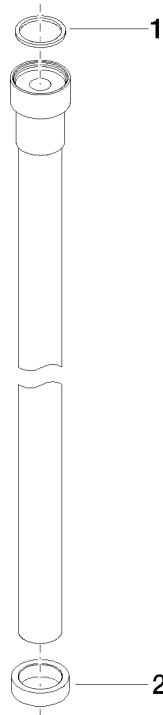

WATER TUBE Kneipp-Schlauch weiß 2000 mm - Messing gebürstet (23kt Gold)

28 285 979

- Schlauchtülle mit Hülse M33
- mit Haltering

	Messing gebürstet (23kt Gold)	28 285 979-28
	Chrom	28 285 979-00
	Platin gebürstet	28 285 979-06
	Platin	28 285 979-08
	Dark Chrome	28 285 979-19
	Schwarz matt	28 285 979-33
	Champagne gebürstet (22kt Gold)	28 285 979-46
	Champagne (22kt Gold)	28 285 979-47
	Chrom gebürstet	28 285 979-93
	Dark Platinum gebürstet	28 285 979-99

WATER TUBE Kneipp-Schlauch weiß 2000 mm - Messing gebürstet (23kt Gold)

28 285 979
mm [inches]

Durchflussdiagramm

WATER TUBE Kneipp-Schlauch weiß 2000 mm - Messing gebürstet (23kt Gold)

28 285 979

Ersatzteile für die
anderen
Oberflächenvarianten
finden Sie hier:
Chrom

WATER TUBE Kneipp-Schlauch weiß 2000 mm - Messing gebürstet (23kt Gold)

28 285 979

Ersatzteilstückliste

Nr.	Artikelnummer	Benennung	Verbaumenge	Lieferzeit
	09 14 20 003 90	Dichtung	2	2