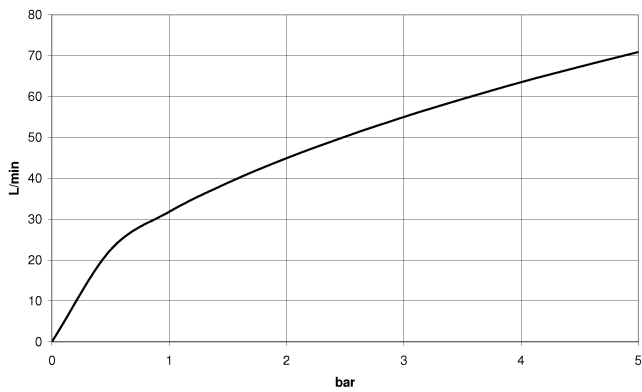

WATER TUBE Kneipp-Schlauch weiß 2000 mm - Messing gebürstet (23kt Gold)

28 285 979

- Schlauchtülle mit Hülse M33
- mit Haltering

	Messing gebürstet (23kt Gold)	28 285 979-28
	Chrom	28 285 979-00
	Platin gebürstet	28 285 979-06
	Platin	28 285 979-08
	Dark Chrome	28 285 979-19
	Schwarz matt	28 285 979-33
	Champagne gebürstet (22kt Gold)	28 285 979-46
	Champagne (22kt Gold)	28 285 979-47
	Chrom gebürstet	28 285 979-93
	Dark Platinum gebürstet	28 285 979-99

WATER TUBE Kneipp-Schlauch weiß 2000 mm - Messing gebürstet (23kt Gold)

28 285 979
mm [inches]

Durchflussdiagramm

WATER TUBE Kneipp-Schlauch weiß 2000 mm - Messing gebürstet (23kt Gold)

28 285 979

Ersatzteile für die
anderen
Oberflächenvarianten
finden Sie hier:
Chrom

WATER TUBE Kneipp-Schlauch weiß 2000 mm - Messing gebürstet (23kt Gold)

28 285 979

Ersatzteilstückliste

Nr.	Artikelnummer	Benennung	Verbaumenge	Lieferzeit
	09 14 20 003 90	Dichtung	2	2