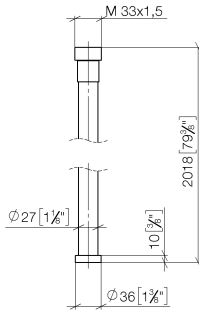

**WATER TUBE Kneipp-Schlauch weiß 2000 mm - Champagne (22kt Gold)**

28 285 979

- Schlauchtülle mit Hülse M33
- mit Haltering

	Champagne (22kt Gold)	28 285 979-47
	Chrom	28 285 979-00
	Platin gebürstet	28 285 979-06
	Platin	28 285 979-08
	Dark Chrome	28 285 979-19
	Messing gebürstet (23kt Gold)	28 285 979-28
	Schwarz matt	28 285 979-33
	Champagne gebürstet (22kt Gold)	28 285 979-46
	Chrom gebürstet	28 285 979-93
	Dark Platinum gebürstet	28 285 979-99

# WATER TUBE Kneipp-Schlauch weiß 2000 mm - Champagne (22kt Gold)

28 285 979

mm [inches]

## Durchflussdiagramm

WATER TUBE Kneipp-Schlauch weiß 2000 mm - Champagne (22kt Gold)

---

28 285 979

Ersatzteile für die  
anderen  
Oberflächenvarianten  
finden Sie hier:  
Chrom