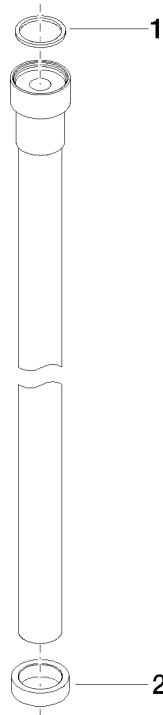

**WATER TUBE Kneipp-Schlauch weiß 2000 mm - Champagne (22kt Gold)**

28 285 979

- Schlauchtülle mit Hülse M33
- mit Haltering

	Champagne (22kt Gold)	28 285 979-47
	Chrom	28 285 979-00
	Platin gebürstet	28 285 979-06
	Platin	28 285 979-08
	Dark Chrome	28 285 979-19
	Messing gebürstet (23kt Gold)	28 285 979-28
	Schwarz matt	28 285 979-33
	Champagne gebürstet (22kt Gold)	28 285 979-46
	Chrom gebürstet	28 285 979-93
	Dark Platinum gebürstet	28 285 979-99

# WATER TUBE Kneipp-Schlauch weiß 2000 mm - Champagne (22kt Gold)

28 285 979

mm [inches]

## Durchflussdiagramm

WATER TUBE Kneipp-Schlauch weiß 2000 mm - Champagne (22kt Gold)

---

28 285 979

Ersatzteile für die  
anderen  
Oberflächenvarianten  
finden Sie hier:  
Chrom

## WATER TUBE Kneipp-Schlauch weiß 2000 mm - Champagne (22kt Gold)

---

28 285 979