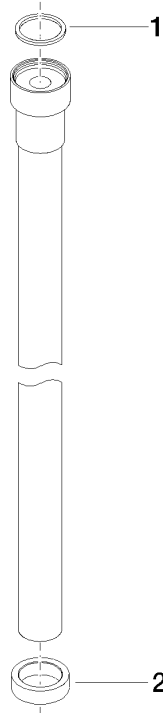

**WATER TUBE Kneipp-Schlauch weiß 2000 mm - Chrom gebürstet**

28 285 979

- Schlauchtülle mit Hülse M33
- mit Haltering

	Chrom gebürstet	28 285 979-93
	Chrom	28 285 979-00
	Platin gebürstet	28 285 979-06
	Platin	28 285 979-08
	Dark Chrome	28 285 979-19
	Messing gebürstet (23kt Gold)	28 285 979-28
	Schwarz matt	28 285 979-33
	Champagne gebürstet (22kt Gold)	28 285 979-46
	Champagne (22kt Gold)	28 285 979-47
	Dark Platinum gebürstet	28 285 979-99

# WATER TUBE Kneipp-Schlauch weiß 2000 mm - Chrom gebürstet

28 285 979

mm [inches]

## Durchflussdiagramm

## WATER TUBE Kneipp-Schlauch weiß 2000 mm - Chrom gebürstet

---

28 285 979

Ersatzteile für die  
anderen  
Oberflächenvarianten  
finden Sie hier:  
Chrom