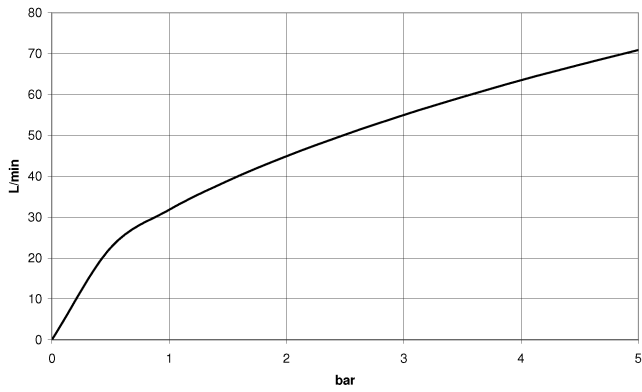

**WATER TUBE Kneipp-Schlauch weiß 2000 mm - Chrom gebürstet**

28 285 979

- Schlauchtülle mit Hülse M33
- mit Haltering

	Chrom gebürstet	28 285 979-93
	Chrom	28 285 979-00
	Platin gebürstet	28 285 979-06
	Platin	28 285 979-08
	Dark Chrome	28 285 979-19
	Messing gebürstet (23kt Gold)	28 285 979-28
	Schwarz matt	28 285 979-33
	Champagne gebürstet (22kt Gold)	28 285 979-46
	Champagne (22kt Gold)	28 285 979-47
	Dark Platinum gebürstet	28 285 979-99

# WATER TUBE Kneipp-Schlauch weiß 2000 mm - Chrom gebürstet

28 285 979

mm [inches]

## Durchflussdiagramm