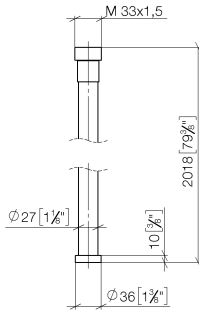

**WATER TUBE Kneipp-Schlauch weiß 2000 mm - Chrom gebürstet**

28 285 979

- Schlauchtülle mit Hülse M33
- mit Haltering

	Chrom gebürstet	28 285 979-93
	Chrom	28 285 979-00
	Platin gebürstet	28 285 979-06
	Platin	28 285 979-08
	Dark Chrome	28 285 979-19
	Messing gebürstet (23kt Gold)	28 285 979-28
	Schwarz matt	28 285 979-33
	Champagne gebürstet (22kt Gold)	28 285 979-46
	Champagne (22kt Gold)	28 285 979-47
	Dark Platinum gebürstet	28 285 979-99

# WATER TUBE Kneipp-Schlauch weiß 2000 mm - Chrom gebürstet

28 285 979

mm [inches]

## WATER TUBE Kneipp-Schlauch weiß 2000 mm - Chrom gebürstet

---

28 285 979

Ersatzteile für die  
anderen  
Oberflächenvarianten  
finden Sie hier:  
Chrom

### Ersatzteilstückliste

Nr.	Artikelnummer	Benennung	Verbaumenge	Lieferzeit
	09 14 20 003 90	Dichtung	2	2