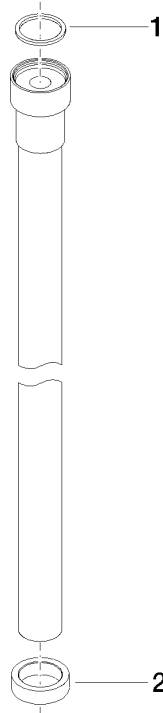

**WATER TUBE Kneipp-Schlauch weiß 2000 mm - Dark Platinum gebürstet**

28 285 979

- Schlauchtülle mit Hülse M33
- mit Haltering

	Dark Platinum gebürstet	28 285 979-99
	Chrom	28 285 979-00
	Platin gebürstet	28 285 979-06
	Platin	28 285 979-08
	Dark Chrome	28 285 979-19
	Messing gebürstet (23kt Gold)	28 285 979-28
	Schwarz matt	28 285 979-33
	Champagne gebürstet (22kt Gold)	28 285 979-46
	Champagne (22kt Gold)	28 285 979-47
	Chrom gebürstet	28 285 979-93

WATER TUBE Kneipp-Schlauch weiß 2000 mm - Dark Platinum gebürstet

28 285 979

mm [inches]

Durchflussdiagramm

WATER TUBE Kneipp-Schlauch weiß 2000 mm - Dark Platinum gebürstet

---

28 285 979

Ersatzteile für die  
anderen  
Oberflächenvarianten  
finden Sie hier:  
Chrom

## WATER TUBE Kneipp-Schlauch weiß 2000 mm - Dark Platinum gebürstet

---

28 285 979

### Ersatzteilstückliste

Nr.	Artikelnummer	Benennung	Verbaumenge	Lieferzeit
	09 14 20 003 90	Dichtung	2	2