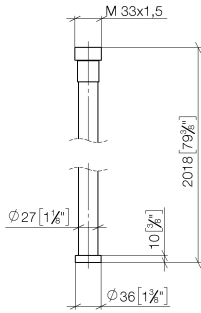

**WATER TUBE Kneipp-Schlauch weiß 2000 mm - Dark Platinum gebürstet**

28 285 979

- Schlauchtülle mit Hülse M33
- mit Haltering

	Dark Platinum gebürstet	28 285 979-99
	Chrom	28 285 979-00
	Platin gebürstet	28 285 979-06
	Platin	28 285 979-08
	Dark Chrome	28 285 979-19
	Messing gebürstet (23kt Gold)	28 285 979-28
	Schwarz matt	28 285 979-33
	Champagne gebürstet (22kt Gold)	28 285 979-46
	Champagne (22kt Gold)	28 285 979-47
	Chrom gebürstet	28 285 979-93

WATER TUBE Kneipp-Schlauch weiß 2000 mm - Dark Platinum gebürstet

28 285 979

mm [inches]

Durchflussdiagramm

WATER TUBE Kneipp-Schlauch weiß 2000 mm - Dark Platinum gebürstet

---

28 285 979

Ersatzteile für die  
anderen  
Oberflächenvarianten  
finden Sie hier:  
Chrom

## WATER TUBE Kneipp-Schlauch weiß 2000 mm - Dark Platinum gebürstet

---

28 285 979

### Ersatzteilstückliste

Nr.	Artikelnummer	Benennung	Verbaumenge	Lieferzeit
	09 14 20 003 90	Dichtung	2	2