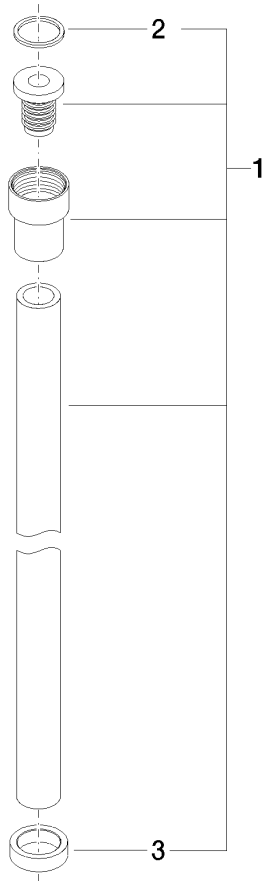

WATER TUBE Kneipp-Schlauch schwarz 2000 mm - Chrom

28 286 979

- Schlauchtülle mit Hülse M33
- mit Haltering

	Chrom	28 286 979-00
	Platin gebürstet	28 286 979-06
	Platin	28 286 979-08
	Dark Chrome	28 286 979-19
	Messing gebürstet (23kt Gold)	28 286 979-28
	Schwarz matt	28 286 979-33
	Champagne gebürstet (22kt Gold)	28 286 979-46
	Champagne (22kt Gold)	28 286 979-47
	Chrom gebürstet	28 286 979-93
	Dark Platinum gebürstet	28 286 979-99

WATER TUBE Kneipp-Schlauch schwarz 2000 mm - Chrom

28 286 979

mm [inches]

Durchflussdiagramm

WATER TUBE Kneipp-Schlauch schwarz 2000 mm - Chrom

28 286 979

Ersatzteilstückliste

Nr.	Artikelnummer	Benennung	Verbaumenge	Lieferzeit
2	09 14 20 003 90	Dichtung	1	2
3	09 28 10 116-13	Ring	1	30