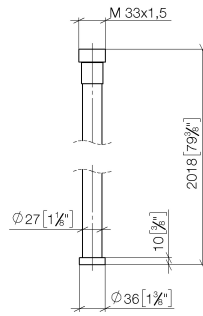

WATER TUBE Kneipp-Schlauch schwarz 2000 mm - Chrom

28 286 979

- Schlauchtülle mit Hülse M33
- mit Haltering

	Chrom	28 286 979-00
	Platin gebürstet	28 286 979-06
	Platin	28 286 979-08
	Dark Chrome	28 286 979-19
	Messing gebürstet (23kt Gold)	28 286 979-28
	Schwarz matt	28 286 979-33
	Champagne gebürstet (22kt Gold)	28 286 979-46
	Champagne (22kt Gold)	28 286 979-47
	Chrom gebürstet	28 286 979-93
	Dark Platinum gebürstet	28 286 979-99

WATER TUBE Kneipp-Schlauch schwarz 2000 mm - Chrom

28 286 979

mm [inches]

Durchflussdiagramm

WATER TUBE Kneipp-Schlauch schwarz 2000 mm - Chrom

28 286 979

Ersatzteilstückliste

Nr.	Artikelnummer	Benennung	Verbaumenge	Lieferzeit
2	09 14 20 003 90	Dichtung	1	2
3	09 28 10 116-13	Ring	1	30