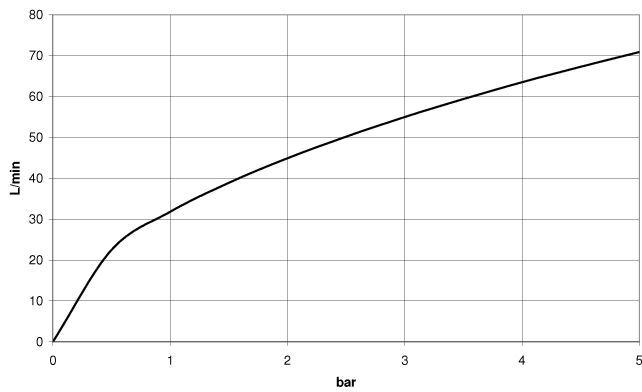

WATER TUBE Kneipp-Schlauch schwarz 2000 mm - Chrom

28 286 979

- Schlauchtülle mit Hülse M33
- mit Haltering

	Chrom	28 286 979-00
	Platin gebürstet	28 286 979-06
	Platin	28 286 979-08
	Dark Chrome	28 286 979-19
	Messing gebürstet (23kt Gold)	28 286 979-28
	Schwarz matt	28 286 979-33
	Champagne gebürstet (22kt Gold)	28 286 979-46
	Champagne (22kt Gold)	28 286 979-47
	Chrom gebürstet	28 286 979-93
	Dark Platinum gebürstet	28 286 979-99

WATER TUBE Kneipp-Schlauch schwarz 2000 mm - Chrom

28 286 979

mm [inches]

Durchflussdiagramm

WATER TUBE Kneipp-Schlauch schwarz 2000 mm - Chrom

28 286 979

Ersatzteilstückliste

Nr.	Artikelnummer	Benennung	Verbaumenge	Lieferzeit
2	09 14 20 003 90	Dichtung	1	2
3	09 28 10 116-13	Ring	1	30