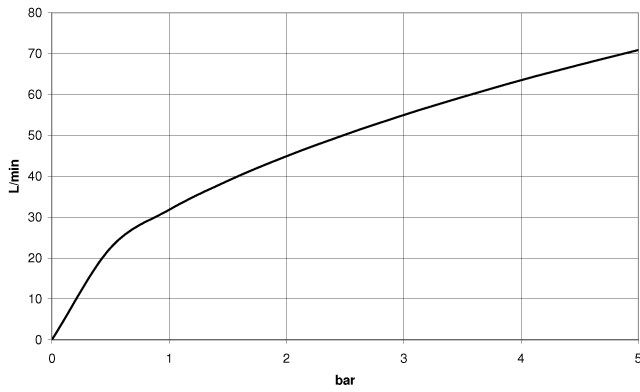

**WATER TUBE Kneipp-Schlauch schwarz 2000 mm - Platin gebürstet**

---

28 286 979

- Schlauchtülle mit Hülse M33
- mit Haltering

|   |                                       |               |
|---|---------------------------------------|---------------|
|   | Platin gebürstet                      | 28 286 979-06 |
|   | Chrom                                 | 28 286 979-00 |
|   | Platin                                | 28 286 979-08 |
|   | Dark Chrome                           | 28 286 979-19 |
|   | Messing gebürstet<br>(23kt Gold)      | 28 286 979-28 |
|   | Schwarz matt                          | 28 286 979-33 |
|   | Champagne<br>gebürstet (22kt<br>Gold) | 28 286 979-46 |
|   | Champagne (22kt<br>Gold)              | 28 286 979-47 |
|   | Chrom gebürstet                       | 28 286 979-93 |
|  | Dark Platin<br>gebürstet              | 28 286 979-99 |

# WATER TUBE Kneipp-Schlauch schwarz 2000 mm - Platin gebürstet

28 286 979

mm [inches]

## Durchflussdiagramm

WATER TUBE Kneipp-Schlauch schwarz 2000 mm - Platin gebürstet

---

28 286 979

Ersatzteile für die  
anderen  
Oberflächenvarianten  
finden Sie hier:  
Chrom

## WATER TUBE Kneipp-Schlauch schwarz 2000 mm - Platin gebürstet

---

28 286 979