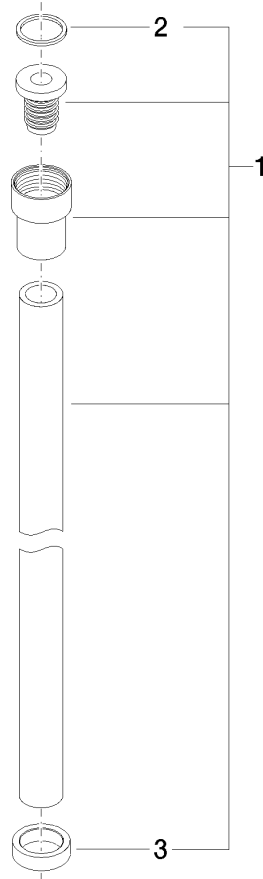

**WATER TUBE Kneipp-Schlauch schwarz 2000 mm - Platin gebürstet**

---

28 286 979

- Schlauchtülle mit Hülse M33
- mit Haltering

|   |                                       |               |
|---|---------------------------------------|---------------|
|   | Platin gebürstet                      | 28 286 979-06 |
|   | Chrom                                 | 28 286 979-00 |
|   | Platin                                | 28 286 979-08 |
|   | Dark Chrome                           | 28 286 979-19 |
|   | Messing gebürstet<br>(23kt Gold)      | 28 286 979-28 |
|   | Schwarz matt                          | 28 286 979-33 |
|   | Champagne<br>gebürstet (22kt<br>Gold) | 28 286 979-46 |
|   | Champagne (22kt<br>Gold)              | 28 286 979-47 |
|   | Chrom gebürstet                       | 28 286 979-93 |
|  | Dark Platin<br>gebürstet              | 28 286 979-99 |

# WATER TUBE Kneipp-Schlauch schwarz 2000 mm - Platin gebürstet

28 286 979

mm [inches]

## Durchflussdiagramm

WATER TUBE Kneipp-Schlauch schwarz 2000 mm - Platin gebürstet

---

28 286 979

Ersatzteile für die  
anderen  
Oberflächenvarianten  
finden Sie hier:  
Chrom

## WATER TUBE Kneipp-Schlauch schwarz 2000 mm - Platin gebürstet

---

28 286 979