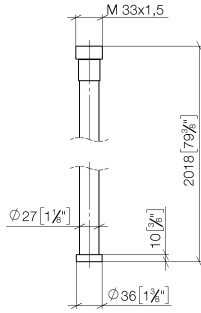

**WATER TUBE Kneipp-Schlauch schwarz 2000 mm - Platin gebürstet**

---

28 286 979

- Schlauchtülle mit Hülse M33
- mit Haltering

|   |                                       |               |
|---|---------------------------------------|---------------|
|   | Platin gebürstet                      | 28 286 979-06 |
|   | Chrom                                 | 28 286 979-00 |
|   | Platin                                | 28 286 979-08 |
|   | Dark Chrome                           | 28 286 979-19 |
|   | Messing gebürstet<br>(23kt Gold)      | 28 286 979-28 |
|   | Schwarz matt                          | 28 286 979-33 |
|   | Champagne<br>gebürstet (22kt<br>Gold) | 28 286 979-46 |
|   | Champagne (22kt<br>Gold)              | 28 286 979-47 |
|   | Chrom gebürstet                       | 28 286 979-93 |
|  | Dark Platin<br>gebürstet              | 28 286 979-99 |

# WATER TUBE Kneipp-Schlauch schwarz 2000 mm - Platin gebürstet

28 286 979

mm [inches]

## Durchflussdiagramm

WATER TUBE Kneipp-Schlauch schwarz 2000 mm - Platin gebürstet

---

28 286 979

Ersatzteile für die  
anderen  
Oberflächenvarianten  
finden Sie hier:  
Chrom

## WATER TUBE Kneipp-Schlauch schwarz 2000 mm - Platin gebürstet

---

28 286 979