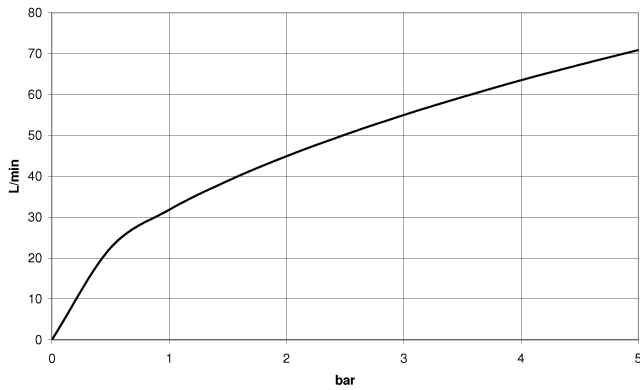

**WATER TUBE Kneipp-Schlauch schwarz 2000 mm - Dark Chrome**

28 286 979

- Schlauchtülle mit Hülse M33
- mit Haltering

	Dark Chrome	28 286 979-19
	Chrom	28 286 979-00
	Platin gebürstet	28 286 979-06
	Platin	28 286 979-08
	Messing gebürstet (23kt Gold)	28 286 979-28
	Schwarz matt	28 286 979-33
	Champagne gebürstet (22kt Gold)	28 286 979-46
	Champagne (22kt Gold)	28 286 979-47
	Chrom gebürstet	28 286 979-93
	Dark Platinum gebürstet	28 286 979-99

# WATER TUBE Kneipp-Schlauch schwarz 2000 mm - Dark Chrome

28 286 979

mm [inches]

## Durchflussdiagramm