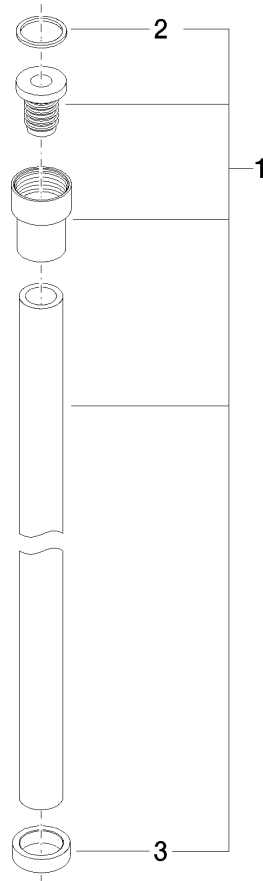

**WATER TUBE Kneipp-Schlauch schwarz 2000 mm - Dark Chrome**

28 286 979

- Schlauchtülle mit Hülse M33
- mit Haltering

	Dark Chrome	28 286 979-19
	Chrom	28 286 979-00
	Platin gebürstet	28 286 979-06
	Platin	28 286 979-08
	Messing gebürstet (23kt Gold)	28 286 979-28
	Schwarz matt	28 286 979-33
	Champagne gebürstet (22kt Gold)	28 286 979-46
	Champagne (22kt Gold)	28 286 979-47
	Chrom gebürstet	28 286 979-93
	Dark Platinum gebürstet	28 286 979-99

# WATER TUBE Kneipp-Schlauch schwarz 2000 mm - Dark Chrome

28 286 979

mm [inches]

## Durchflussdiagramm

# WATER TUBE Kneipp-Schlauch schwarz 2000 mm - Dark Chrome

28 286 979

Ersatzteile für die  
anderen  
Oberflächenvarianten  
finden Sie hier:  
Chrom