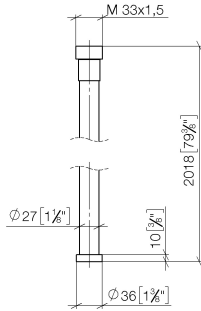

WATER TUBE Kneipp-Schlauch schwarz 2000 mm - Messing gebürstet (23kt Gold)

28 286 979

- Schlauchtülle mit Hülse M33
- mit Haltering

	Messing gebürstet (23kt Gold)	28 286 979-28
	Chrom	28 286 979-00
	Platin gebürstet	28 286 979-06
	Platin	28 286 979-08
	Dark Chrome	28 286 979-19
	Schwarz matt	28 286 979-33
	Champagne gebürstet (22kt Gold)	28 286 979-46
	Champagne (22kt Gold)	28 286 979-47
	Chrom gebürstet	28 286 979-93
	Dark Platinum gebürstet	28 286 979-99

WATER TUBE Kneipp-Schlauch schwarz 2000 mm - Messing gebürstet (23kt Gold)

28 286 979
mm [inches]

Durchflussdiagramm

WATER TUBE Kneipp-Schlauch schwarz 2000 mm - Messing gebürstet (23kt Gold)

28 286 979

Ersatzteile für die
anderen
Oberflächenvarianten
finden Sie hier:
Chrom

WATER TUBE Kneipp-Schlauch schwarz 2000 mm - Messing gebürstet (23kt Gold)

28 286 979

Ersatzteilstückliste

Nr.	Artikelnummer	Benennung	Verbaumenge	Lieferzeit
	09 14 20 003 90	Dichtung	2	2