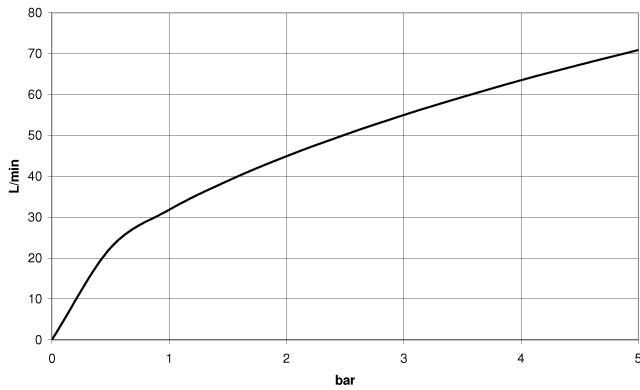

WATER TUBE Kneipp-Schlauch schwarz 2000 mm - Messing gebürstet (23kt Gold)

28 286 979

- Schlauchtülle mit Hülse M33
- mit Haltering

	Messing gebürstet (23kt Gold)	28 286 979-28
	Chrom	28 286 979-00
	Platin gebürstet	28 286 979-06
	Platin	28 286 979-08
	Dark Chrome	28 286 979-19
	Schwarz matt	28 286 979-33
	Champagne gebürstet (22kt Gold)	28 286 979-46
	Champagne (22kt Gold)	28 286 979-47
	Chrom gebürstet	28 286 979-93
	Dark Platinum gebürstet	28 286 979-99

WATER TUBE Kneipp-Schlauch schwarz 2000 mm - Messing gebürstet (23kt Gold)

28 286 979
mm [inches]

Durchflussdiagramm

WATER TUBE Kneipp-Schlauch schwarz 2000 mm - Messing gebürstet (23kt Gold)

28 286 979

Ersatzteile für die
anderen
Oberflächenvarianten
finden Sie hier:
Chrom

WATER TUBE Kneipp-Schlauch schwarz 2000 mm - Messing gebürstet (23kt Gold)

28 286 979

Ersatzteilstückliste

Nr.	Artikelnummer	Benennung	Verbaumenge	Lieferzeit
	09 14 20 003 90	Dichtung	2	2