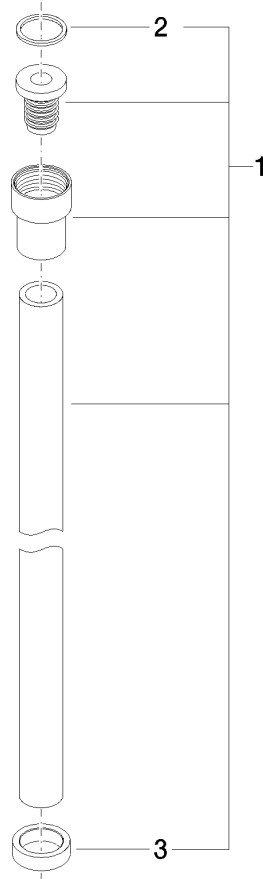

WATER TUBE Kneipp-Schlauch schwarz 2000 mm - Messing gebürstet (23kt Gold)

28 286 979

- Schlauchtülle mit Hülse M33
- mit Haltering

	Messing gebürstet (23kt Gold)	28 286 979-28
	Chrom	28 286 979-00
	Platin gebürstet	28 286 979-06
	Platin	28 286 979-08
	Dark Chrome	28 286 979-19
	Schwarz matt	28 286 979-33
	Champagne gebürstet (22kt Gold)	28 286 979-46
	Champagne (22kt Gold)	28 286 979-47
	Chrom gebürstet	28 286 979-93
	Dark Platinum gebürstet	28 286 979-99

WATER TUBE Kneipp-Schlauch schwarz 2000 mm - Messing gebürstet (23kt Gold)

28 286 979
mm [inches]

Durchflussdiagramm

WATER TUBE Kneipp-Schlauch schwarz 2000 mm - Messing gebürstet (23kt Gold)

28 286 979

Ersatzteile für die
anderen
Oberflächenvarianten
finden Sie hier:
Chrom

WATER TUBE Kneipp-Schlauch schwarz 2000 mm - Messing gebürstet (23kt Gold)

28 286 979

Ersatzteilstückliste

Nr.	Artikelnummer	Benennung	Verbaumenge	Lieferzeit
	09 14 20 003 90	Dichtung	2	2