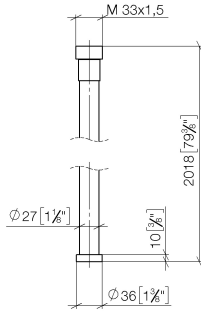

**WATER TUBE Kneipp-Schlauch schwarz 2000 mm - Champagne gebürstet (22kt Gold)**

28 286 979

- Schlauchtülle mit Hülse M33
- mit Haltering

	Champagne gebürstet (22kt Gold)	28 286 979-46
	Chrom	28 286 979-00
	Platin gebürstet	28 286 979-06
	Platin	28 286 979-08
	Dark Chrome	28 286 979-19
	Messing gebürstet (23kt Gold)	28 286 979-28
	Schwarz matt	28 286 979-33
	Champagne (22kt Gold)	28 286 979-47
	Chrom gebürstet	28 286 979-93
	Dark Platinum gebürstet	28 286 979-99

WATER TUBE Kneipp-Schlauch schwarz 2000 mm - Champagne gebürstet  
(22kt Gold)

28 286 979  
mm [inches]

Durchflussdiagramm