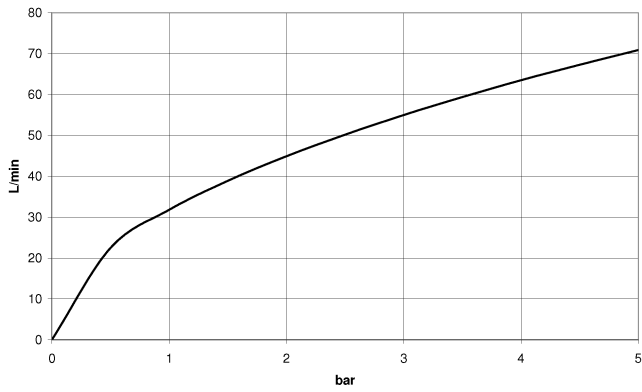

**WATER TUBE Kneipp-Schlauch schwarz 2000 mm - Champagne gebürstet (22kt Gold)**

28 286 979

- Schlauchtülle mit Hülse M33
- mit Haltering

	Champagne gebürstet (22kt Gold)	28 286 979-46
	Chrom	28 286 979-00
	Platin gebürstet	28 286 979-06
	Platin	28 286 979-08
	Dark Chrome	28 286 979-19
	Messing gebürstet (23kt Gold)	28 286 979-28
	Schwarz matt	28 286 979-33
	Champagne (22kt Gold)	28 286 979-47
	Chrom gebürstet	28 286 979-93
	Dark Platinum gebürstet	28 286 979-99

WATER TUBE Kneipp-Schlauch schwarz 2000 mm - Champagne gebürstet  
(22kt Gold)

28 286 979  
mm [inches]

Durchflussdiagramm