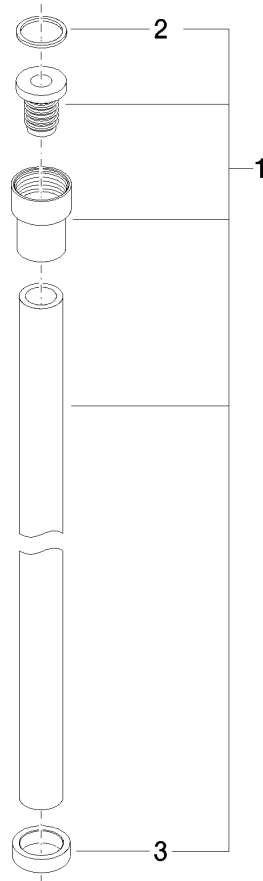

**WATER TUBE Kneipp-Schlauch schwarz 2000 mm - Champagne gebürstet (22kt Gold)**

28 286 979

- Schlauchtülle mit Hülse M33
- mit Haltering

	Champagne gebürstet (22kt Gold)	28 286 979-46
	Chrom	28 286 979-00
	Platin gebürstet	28 286 979-06
	Platin	28 286 979-08
	Dark Chrome	28 286 979-19
	Messing gebürstet (23kt Gold)	28 286 979-28
	Schwarz matt	28 286 979-33
	Champagne (22kt Gold)	28 286 979-47
	Chrom gebürstet	28 286 979-93
	Dark Platinum gebürstet	28 286 979-99

WATER TUBE Kneipp-Schlauch schwarz 2000 mm - Champagne gebürstet  
(22kt Gold)

28 286 979  
mm [inches]

Durchflussdiagramm

# WATER TUBE Kneipp-Schlauch schwarz 2000 mm - Champagne gebürstet (22kt Gold)

28 286 979

Ersatzteile für die  
anderen  
Oberflächenvarianten  
finden Sie hier:  
Chrom

WATER TUBE Kneipp-Schlauch schwarz 2000 mm - Champagne gebürstet  
(22kt Gold)

## **Ersatzteilstückliste**