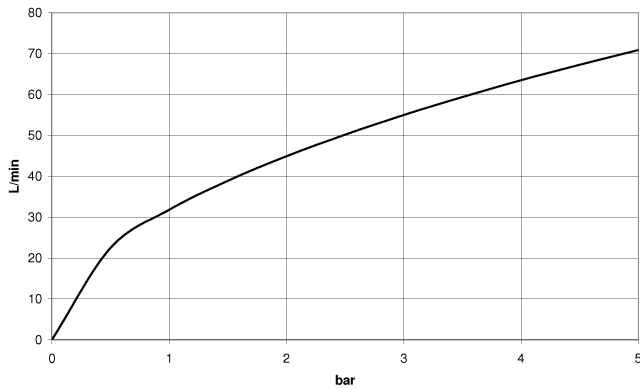

WATER TUBE Kneipp-Schlauch schwarz 2000 mm - Chrom gebürstet

28 286 979

- Schlauchtülle mit Hülse M33
- mit Haltering

	Chrom gebürstet	28 286 979-93
	Chrom	28 286 979-00
	Platin gebürstet	28 286 979-06
	Platin	28 286 979-08
	Dark Chrome	28 286 979-19
	Messing gebürstet (23kt Gold)	28 286 979-28
	Schwarz matt	28 286 979-33
	Champagne gebürstet (22kt Gold)	28 286 979-46
	Champagne (22kt Gold)	28 286 979-47
	Dark Platinum gebürstet	28 286 979-99

WATER TUBE Kneipp-Schlauch schwarz 2000 mm - Chrom gebürstet

28 286 979

mm [inches]

Durchflussdiagramm

WATER TUBE Kneipp-Schlauch schwarz 2000 mm - Chrom gebürstet

28 286 979

Ersatzteile für die
anderen
Oberflächenvarianten
finden Sie hier:
Chrom

WATER TUBE Kneipp-Schlauch schwarz 2000 mm - Chrom gebürstet

28 286 979

Ersatzteilstückliste

Nr.	Artikelnummer	Benennung	Verbaumenge	Lieferzeit
	09 14 20 003 90	Dichtung	2	2