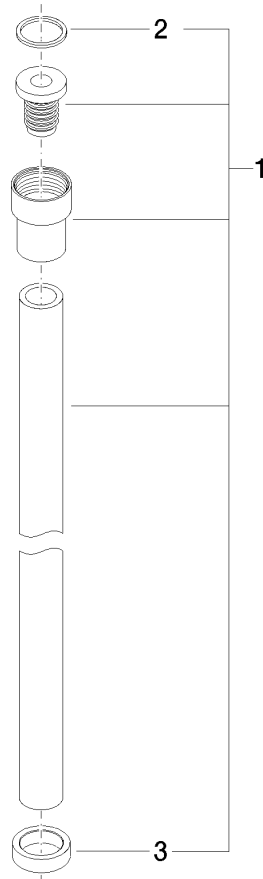

WATER TUBE Kneipp-Schlauch schwarz 2000 mm - Chrom gebürstet

28 286 979

- Schlauchtülle mit Hülse M33
- mit Haltering

	Chrom gebürstet	28 286 979-93
	Chrom	28 286 979-00
	Platin gebürstet	28 286 979-06
	Platin	28 286 979-08
	Dark Chrome	28 286 979-19
	Messing gebürstet (23kt Gold)	28 286 979-28
	Schwarz matt	28 286 979-33
	Champagne gebürstet (22kt Gold)	28 286 979-46
	Champagne (22kt Gold)	28 286 979-47
	Dark Platinum gebürstet	28 286 979-99

WATER TUBE Kneipp-Schlauch schwarz 2000 mm - Chrom gebürstet

28 286 979

mm [inches]

Durchflussdiagramm

WATER TUBE Kneipp-Schlauch schwarz 2000 mm - Chrom gebürstet

28 286 979

Ersatzteile für die
anderen
Oberflächenvarianten
finden Sie hier:
Chrom

WATER TUBE Kneipp-Schlauch schwarz 2000 mm - Chrom gebürstet

28 286 979

Ersatzteilstückliste

Nr.	Artikelnummer	Benennung	Verbaumenge	Lieferzeit
	09 14 20 003 90	Dichtung	2	2