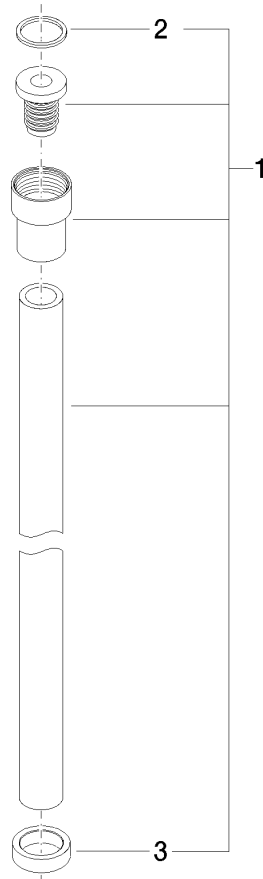

WATER TUBE Kneipp-Schlauch schwarz 2000 mm - Dark Platinum gebürstet

28 286 979

- Schlauchtülle mit Hülse M33
- mit Haltering

	Dark Platinum gebürstet	28 286 979-99
	Chrom	28 286 979-00
	Platin gebürstet	28 286 979-06
	Platin	28 286 979-08
	Dark Chrome	28 286 979-19
	Messing gebürstet (23kt Gold)	28 286 979-28
	Schwarz matt	28 286 979-33
	Champagne gebürstet (22kt Gold)	28 286 979-46
	Champagne (22kt Gold)	28 286 979-47
	Chrom gebürstet	28 286 979-93

WATER TUBE Kneipp-Schlauch schwarz 2000 mm - Dark Platinum gebürstet

28 286 979

mm [inches]

Durchflussdiagramm

WATER TUBE Kneipp-Schlauch schwarz 2000 mm - Dark Platinum gebürstet

28 286 979

Ersatzteile für die
anderen
Oberflächenvarianten
finden Sie hier:
Chrom

WATER TUBE Kneipp-Schlauch schwarz 2000 mm - Dark Platinum gebürstet

28 286 979

Ersatzteilstückliste

Nr.	Artikelnummer	Benennung	Verbaumenge	Lieferzeit
	09 14 20 003 90	Dichtung	2	2