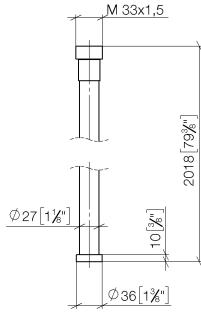

WATER TUBE Kneipp-Schlauch schwarz 2000 mm - Dark Platinum gebürstet

28 286 979

- Schlauchtülle mit Hülse M33
- mit Haltering

	Dark Platinum gebürstet	28 286 979-99
	Chrom	28 286 979-00
	Platin gebürstet	28 286 979-06
	Platin	28 286 979-08
	Dark Chrome	28 286 979-19
	Messing gebürstet (23kt Gold)	28 286 979-28
	Schwarz matt	28 286 979-33
	Champagne gebürstet (22kt Gold)	28 286 979-46
	Champagne (22kt Gold)	28 286 979-47
	Chrom gebürstet	28 286 979-93

WATER TUBE Kneipp-Schlauch schwarz 2000 mm - Dark Platinum gebürstet

28 286 979

mm [inches]

Durchflussdiagramm

WATER TUBE Kneipp-Schlauch schwarz 2000 mm - Dark Platinum gebürstet

28 286 979

Ersatzteile für die
anderen
Oberflächenvarianten
finden Sie hier:
Chrom

WATER TUBE Kneipp-Schlauch schwarz 2000 mm - Dark Platinum gebürstet

28 286 979

Ersatzteilstückliste

Nr.	Artikelnummer	Benennung	Verbaumenge	Lieferzeit
	09 14 20 003 90	Dichtung	2	2