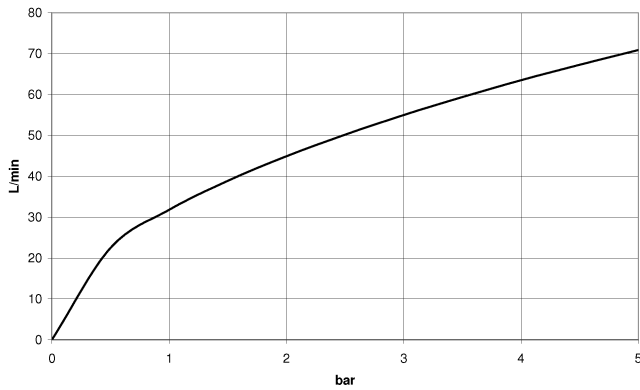

WATER TUBE Kneipp-Schlauch schwarz 2000 mm - Dark Platinum gebürstet

28 286 979

- Schlauchtülle mit Hülse M33
- mit Haltering

	Dark Platinum gebürstet	28 286 979-99
	Chrom	28 286 979-00
	Platin gebürstet	28 286 979-06
	Platin	28 286 979-08
	Dark Chrome	28 286 979-19
	Messing gebürstet (23kt Gold)	28 286 979-28
	Schwarz matt	28 286 979-33
	Champagne gebürstet (22kt Gold)	28 286 979-46
	Champagne (22kt Gold)	28 286 979-47
	Chrom gebürstet	28 286 979-93

WATER TUBE Kneipp-Schlauch schwarz 2000 mm - Dark Platinum gebürstet

28 286 979

mm [inches]

Durchflussdiagramm

WATER TUBE Kneipp-Schlauch schwarz 2000 mm - Dark Platinum gebürstet

28 286 979

Ersatzteile für die
anderen
Oberflächenvarianten
finden Sie hier:
Chrom

WATER TUBE Kneipp-Schlauch schwarz 2000 mm - Dark Platinum gebürstet

28 286 979

Ersatzteilstückliste

Nr.	Artikelnummer	Benennung	Verbaumenge	Lieferzeit
	09 14 20 003 90	Dichtung	2	2