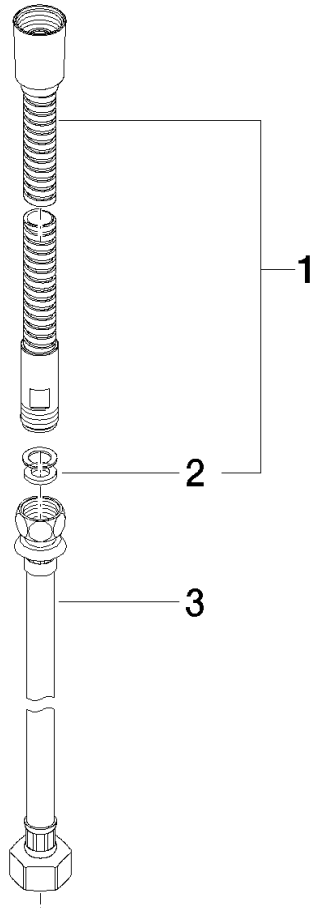

28 323 970

Passt zu: IMO, LULU, MADISON, MEM, TARA, CL.1, LISSÉ, VAIA, META, CYO

	Chrom	28 323 970-00
	Platin gebürstet	28 323 970-06
	Platin	28 323 970-08
	Messing (23kt Gold)	28 323 970-09
	Dark Chrome	28 323 970-19
	Light Gold	28 323 970-26
	Light Gold gebürstet	28 323 970-27
	Messing gebürstet (23kt Gold)	28 323 970-28
	Schwarz matt	28 323 970-33
	Bronze gebürstet	28 323 970-42
	Champagne gebürstet (22kt Gold)	28 323 970-46
	Champagne (22kt Gold)	28 323 970-47
	Chrom gebürstet	28 323 970-93
	Dark Platinum gebürstet	28 323 970-99

Metall-Brauseschlauch 2-teilig 1/2" x 3/8" x 2250 mm - Chrom

IMO

28 323 970

Metall-Brauseschlauch 2-teilig 1/2" x 3/8" x 2250 mm - Chrom

IMO

28 323 970

28 323 970

Produktversion ab 10/1/2023

Ersatzteile für die
anderen
Oberflächenvarianten
finden Sie hier: Platin
gebürstet

Metall-Brauseschlauch 2-teilig 1/2" x 3/8" x 2250 mm - Chrom

IMO

28 323 970

Ersatzteilstückliste

Produktversion ab 10/1/2023

Nr.	Artikelnummer	Benennung	Verbaumenge	Lieferzeit
	28 322 970-00	Metall-Brauseschlauch 1/2" x 3/8" x 1750 mm - Chrom	3	2