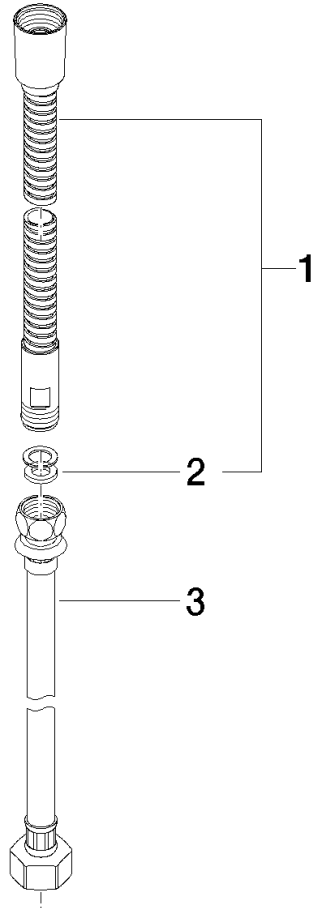

28 323 970

Passt zu: IMO, LULU, MADISON, MEM, TARA, CL.1, LISSÉ, VAIA, META, CYO

	Platin gebürstet	28 323 970-06
	Chrom	28 323 970-00
	Platin	28 323 970-08
	Messing (23kt Gold)	28 323 970-09
	Dark Chrome	28 323 970-19
	Light Gold	28 323 970-26
	Light Gold gebürstet	28 323 970-27
	Messing gebürstet (23kt Gold)	28 323 970-28
	Schwarz matt	28 323 970-33
	Bronze gebürstet	28 323 970-42
	Champagne gebürstet (22kt Gold)	28 323 970-46
	Champagne (22kt Gold)	28 323 970-47
	Chrom gebürstet	28 323 970-93
	Dark Platin gebürstet	28 323 970-99

Metall-Brauseschlauch 2-teilig 1/2" x 3/8" x 2250 mm - Platin gebürstet

IMO

28 323 970

Metall-Brauseschlauch 2-teilig 1/2" x 3/8" x 2250 mm - Platin gebürstet

IMO

28 323 970

28 323 970

Ersatzteile für die
anderen
Oberflächenvarianten
finden Sie hier:
Chrom

Ersatzteilstückliste

Nr.	Artikelnummer	Benennung	Verbaumenge	Lieferzeit
1	28 322 970-06	Metall-Brauseschlauch 1/2" x 3/8" x 1750 mm - Platin gebürstet	1	2
2	90 14 20 026 00 90	Dichtung	1	2
3	12 505 970 90	Druckschlauch 1/2" x 3/8" x 500 mm -	1	2