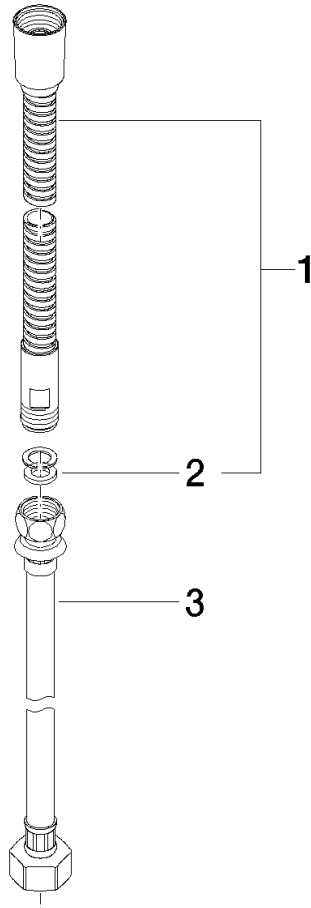

28 323 970

Passt zu: IMO, LULU, MADISON, MEM,  
TARA, CL.1, LISSÉ, VAIA, META, CYO

	Platin	28 323 970-08
	Chrom	28 323 970-00
	Platin gebürstet	28 323 970-06
	Messing (23kt Gold)	28 323 970-09
	Dark Chrome	28 323 970-19
	Light Gold	28 323 970-26
	Light Gold gebürstet	28 323 970-27
	Messing gebürstet (23kt Gold)	28 323 970-28
	Schwarz matt	28 323 970-33
	Bronze gebürstet	28 323 970-42
	Champagne gebürstet (22kt Gold)	28 323 970-46
	Champagne (22kt Gold)	28 323 970-47
	Chrom gebürstet	28 323 970-93
	Dark Platinum gebürstet	28 323 970-99

Metall-Brauseschlauch 2-teilig 1/2" x 3/8" x 2250 mm - Platin

---

IMO

28 323 970

Metall-Brauseschlauch 2-teilig 1/2" x 3/8" x 2250 mm - Platin

---

IMO

28 323 970

## Metall-Brauseschlauch 2-teilig 1/2" x 3/8" x 2250 mm - Platin

IMO

28 323 970

#### Produktversion ab 10/1/2023

Nr.	Artikelnummer	Benennung	Verbaumenge	Lieferzeit
	28 322 970-08	Metall-Brauseschlauch 1/2" x 3/8" x 1750 mm - Platin	3	40