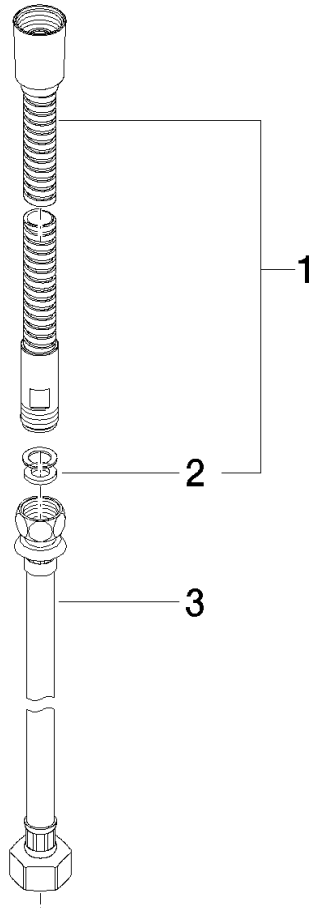

28 323 970

Passt zu: IMO, LULU, MADISON, MEM,
TARA, CL.1, LISSÉ, VAIA, META, CYO

	Platin	28 323 970-08
	Chrom	28 323 970-00
	Platin gebürstet	28 323 970-06
	Messing (23kt Gold)	28 323 970-09
	Dark Chrome	28 323 970-19
	Light Gold	28 323 970-26
	Light Gold gebürstet	28 323 970-27
	Messing gebürstet (23kt Gold)	28 323 970-28
	Schwarz matt	28 323 970-33
	Bronze gebürstet	28 323 970-42
	Champagne gebürstet (22kt Gold)	28 323 970-46
	Champagne (22kt Gold)	28 323 970-47
	Chrom gebürstet	28 323 970-93
	Dark Platinum gebürstet	28 323 970-99

Metall-Brauseschlauch 2-teilig 1/2" x 3/8" x 2250 mm - Platin

IMO

28 323 970

Metall-Brauseschlauch 2-teilig 1/2" x 3/8" x 2250 mm - Platin

IMO

28 323 970

28 323 970

Produktversion ab 10/1/2023

Ersatzteile für die
anderen
Oberflächenvarianten
finden Sie hier:
Chrom

Metall-Brauseschlauch 2-teilig 1/2" x 3/8" x 2250 mm - Platin

IMO

28 323 970

Ersatzteilstückliste

Produktversion ab 10/1/2023

Nr.	Artikelnummer	Benennung	Verbaumenge	Lieferzeit
	28 322 970-08	Metall-Brauseschlauch 1/2" x 3/8" x 1750 mm - Platin	3	40