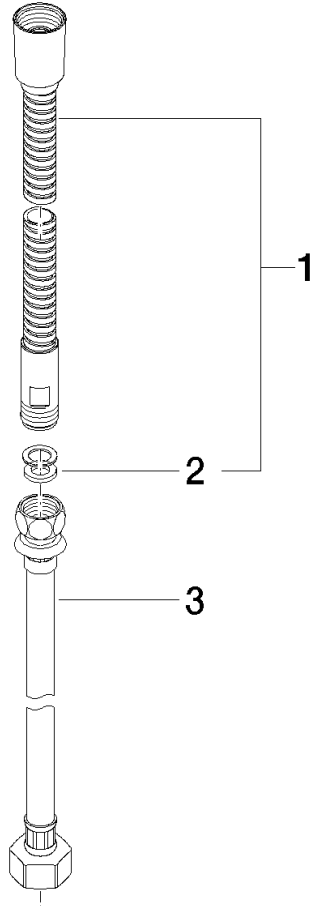

28 323 970

Passt zu: IMO, LULU, MADISON, MEM, TARA, CL.1, LISSÉ, VAIA, META, CYO

	Messing (23kt Gold)	28 323 970-09
	Chrom	28 323 970-00
	Platin gebürstet	28 323 970-06
	Platin	28 323 970-08
	Dark Chrome	28 323 970-19
	Light Gold	28 323 970-26
	Light Gold gebürstet	28 323 970-27
	Messing gebürstet (23kt Gold)	28 323 970-28
	Schwarz matt	28 323 970-33
	Bronze gebürstet	28 323 970-42
	Champagne gebürstet (22kt Gold)	28 323 970-46
	Champagne (22kt Gold)	28 323 970-47
	Chrom gebürstet	28 323 970-93
	Dark Platinum gebürstet	28 323 970-99

Metall-Brauseschlauch 2-teilig 1/2" x 3/8" x 2250 mm - Messing (23kt Gold)

IMO

28 323 970

Metall-Brauseschlauch 2-teilig 1/2" x 3/8" x 2250 mm - Messing (23kt Gold)

IMO

28 323 970

28 323 970

Produktversion ab 10/1/2023

Ersatzteile für die
anderen
Oberflächenvarianten
finden Sie hier:
Chrom

Metall-Brauseschlauch 2-teilig 1/2" x 3/8" x 2250 mm - Messing (23kt Gold)

IMO

28 323 970

Ersatzteilstückliste

Produktversion ab 10/1/2023

Nr.	Artikelnummer	Benennung	Verbaumenge	Lieferzeit
	28 322 970-09	Metall-Brauseschlauch 1/2" x 3/8" x 1750 mm - Messing (23kt Gold)	3	40