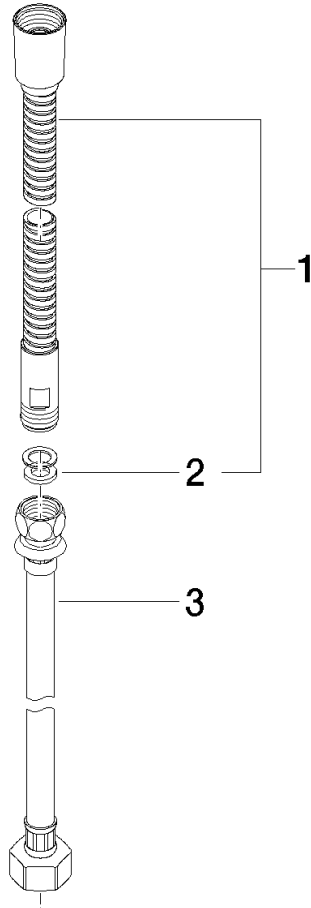

28 323 970

Passt zu: IMO, LULU, MADISON, MEM, TARA, CL.1, LISSÉ, VAIA, META, CYO

	Dark Chrome	28 323 970-19
	Chrom	28 323 970-00
	Platin gebürstet	28 323 970-06
	Platin	28 323 970-08
	Messing (23kt Gold)	28 323 970-09
	Light Gold	28 323 970-26
	Light Gold gebürstet	28 323 970-27
	Messing gebürstet (23kt Gold)	28 323 970-28
	Schwarz matt	28 323 970-33
	Bronze gebürstet	28 323 970-42
	Champagne gebürstet (22kt Gold)	28 323 970-46
	Champagne (22kt Gold)	28 323 970-47
	Chrom gebürstet	28 323 970-93
	Dark Platinum gebürstet	28 323 970-99

Metall-Brauseschlauch 2-teilig 1/2" x 3/8" x 2250 mm - Dark Chrome

---

IMO

28 323 970

## Metall-Brauseschlauch 2-teilig 1/2" x 3/8" x 2250 mm - Dark Chrome

---

IMO

28 323 970

28 323 970

Ersatzteile für die  
anderen  
Oberflächenvarianten  
finden Sie hier:  
Chrom

Metall-Brauseschlauch 2-teilig 1/2" x 3/8" x 2250 mm - Dark Chrome

## Ersatzteilstückliste