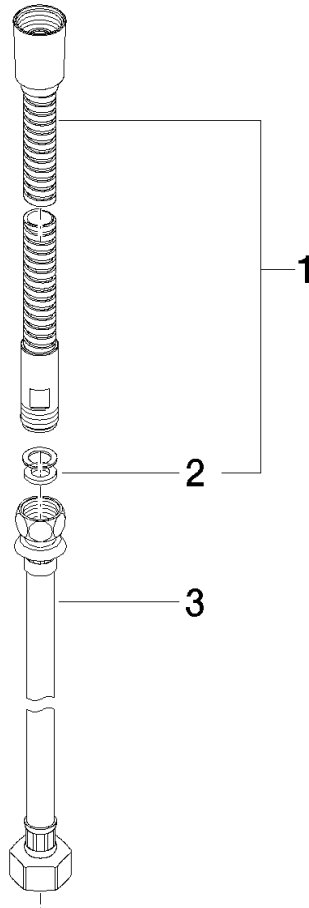

28 323 970

Passt zu: IMO, LULU, MADISON, MEM, TARA, CL.1, LISSÉ, VAIA, META, CYO

	Light Gold	28 323 970-26
	Chrom	28 323 970-00
	Platin gebürstet	28 323 970-06
	Platin	28 323 970-08
	Messing (23kt Gold)	28 323 970-09
	Dark Chrome	28 323 970-19
	Light Gold gebürstet	28 323 970-27
	Messing gebürstet (23kt Gold)	28 323 970-28
	Schwarz matt	28 323 970-33
	Bronze gebürstet	28 323 970-42
	Champagne gebürstet (22kt Gold)	28 323 970-46
	Champagne (22kt Gold)	28 323 970-47
	Chrom gebürstet	28 323 970-93
	Dark Platinum gebürstet	28 323 970-99

Metall-Brauseschlauch 2-teilig 1/2" x 3/8" x 2250 mm - Light Gold

---

IMO

28 323 970

Metall-Brauseschlauch 2-teilig 1/2" x 3/8" x 2250 mm - Light Gold

---

IMO

28 323 970

## Metall-Brauseschlauch 2-teilig 1/2" x 3/8" x 2250 mm - Light Gold

IMO

28 323 970

#### Produktversion ab 10/1/2023

Nr.	Artikelnummer	Benennung	Verbaumenge	Lieferzeit
	28 322 970-26	Metall-Brauseschlauch 1/2" x 3/8" x 1750 mm - Light Gold	3	30