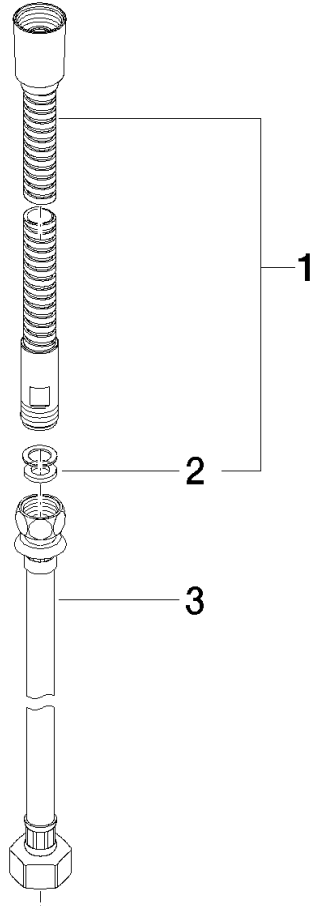

28 323 970

Passt zu: IMO, LULU, MADISON, MEM, TARA, CL.1, LISSÉ, VAIA, META, CYO

	Light Gold gebürstet	28 323 970-27
	Chrom	28 323 970-00
	Platin gebürstet	28 323 970-06
	Platin	28 323 970-08
	Messing (23kt Gold)	28 323 970-09
	Dark Chrome	28 323 970-19
	Light Gold	28 323 970-26
	Messing gebürstet (23kt Gold)	28 323 970-28
	Schwarz matt	28 323 970-33
	Bronze gebürstet	28 323 970-42
	Champagne gebürstet (22kt Gold)	28 323 970-46
	Champagne (22kt Gold)	28 323 970-47
	Chrom gebürstet	28 323 970-93
	Dark Platinum gebürstet	28 323 970-99

Metall-Brauseschlauch 2-teilig 1/2" x 3/8" x 2250 mm - Light Gold gebürstet

---

IMO

28 323 970

Metall-Brauseschlauch 2-teilig 1/2" x 3/8" x 2250 mm - Light Gold gebürstet

---

IMO

28 323 970

28 323 970

**Produktversion ab 10/1/2023**

Ersatzteile für die  
anderen  
Oberflächenvarianten  
finden Sie hier:  
Chrom

Metall-Brauseschlauch 2-teilig 1/2" x 3/8" x 2250 mm - Light Gold gebürstet

IMO

28 323 970

**Ersatzteilstückliste**

**Produktversion ab 10/1/2023**

Nr.	Artikelnummer	Benennung	Verbaumenge	Lieferzeit
	28 322 970-27	Metall-Brauseschlauch 1/2" x 3/8" x 1750 mm - Light Gold gebürstet	3	30