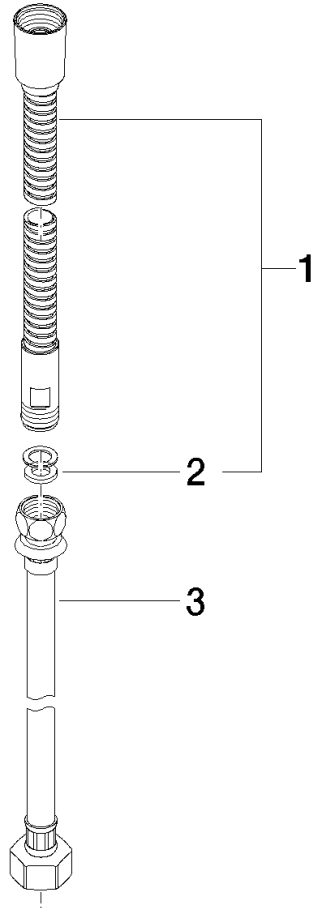

28 323 970 Produktversion ab 10/1/2023

Passt zu: IMO, LULU, MADISON, MEM, TARA, CL.1, LISSÉ, VAIA, META, CYO

|   |                                 |               |
|---|---------------------------------|---------------|
|    | Bronze gebürstet                | 28 323 970-42 |
|    | Chrom                           | 28 323 970-00 |
|    | Platin gebürstet                | 28 323 970-06 |
|    | Platin                          | 28 323 970-08 |
|    | Messing (23kt Gold)             | 28 323 970-09 |
|    | Dark Chrome                     | 28 323 970-19 |
|    | Light Gold                      | 28 323 970-26 |
|    | Light Gold gebürstet            | 28 323 970-27 |
|    | Messing gebürstet (23kt Gold)   | 28 323 970-28 |
|   | Schwarz matt                    | 28 323 970-33 |
|  | Champagne gebürstet (22kt Gold) | 28 323 970-46 |
|  | Champagne (22kt Gold)           | 28 323 970-47 |
|  | Chrom gebürstet                 | 28 323 970-93 |
|  | Dark Platin gebürstet           | 28 323 970-99 |

## Metall-Brauseschlauch , 2-teilig 1/2" x 3/8" x 2250 mm - Bronze gebürstet

IMO

28 323 970 Produktversion ab 10/1/2023

## Metall-Brauseschlauch , 2-teilig 1/2" x 3/8" x 2250 mm - Bronze gebürstet

IMO

28 323 970 Produktversion ab 10/1/2023

28 323 970 Produktversion ab 10/1/2023

Ersatzteile für die  
anderen  
Oberflächenvarianten  
finden Sie hier:  
Chrom

**Ersatzteilstückliste**

| Nr. | Artikelnummer      | Benennung  | Verbaumenge | Lieferzeit |
|-----|--------------------|--|-------------|------------|
| 1   | 28 322 970-42      | Metall-Brauseschlauch 1/2" x 3/8" x 1750 mm - Bronze gebürstet | 1           | 30         |
| 2   | 90 14 20 026 00 90 | Dichtung   | 1           | 2          |
| 3   | 12 505 970 90      | Druckschlauch 1/2" x 3/8" x 500 mm -                           | 1           | 2          |