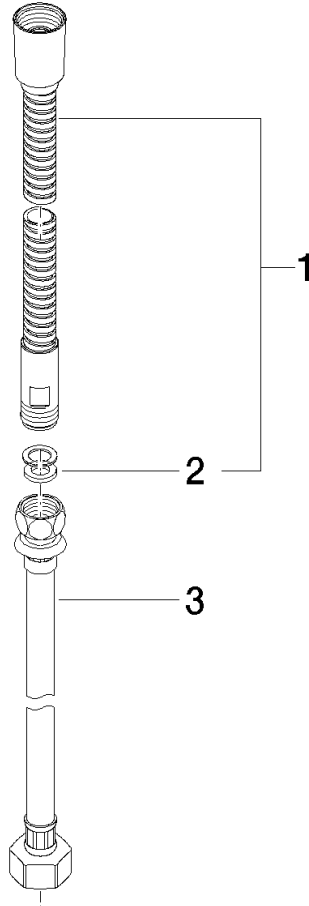

Metall-Brauseschlauch 2-teilig 1/2" x 3/8" x 2250 mm - Champagne gebürstet (22kt Gold)

IMO

28 323 970

Passt zu: IMO, LULU, MADISON, MEM, TARA, CL.1, LISSÉ, VAIA, META, CYO

	Champagne gebürstet (22kt Gold)	28 323 970-46
	Chrom	28 323 970-00
	Platin gebürstet	28 323 970-06
	Platin	28 323 970-08
	Messing (23kt Gold)	28 323 970-09
	Dark Chrome	28 323 970-19
	Light Gold	28 323 970-26
	Light Gold gebürstet	28 323 970-27
	Messing gebürstet (23kt Gold)	28 323 970-28
	Schwarz matt	28 323 970-33
	Bronze gebürstet	28 323 970-42
	Champagne (22kt Gold)	28 323 970-47
	Chrom gebürstet	28 323 970-93
	Dark Platinum gebürstet	28 323 970-99

Metall-Brauseschlauch 2-teilig 1/2" x 3/8" x 2250 mm - Champagne gebürstet
(22kt Gold)

IMO

28 323 970

Metall-Brauseschlauch 2-teilig 1/2" x 3/8" x 2250 mm - Champagne gebürstet
(22kt Gold)

IMO

28 323 970

Metall-Brauseschlauch 2-teilig 1/2" x 3/8" x 2250 mm - Champagne gebürstet
(22kt Gold)

IMO

28 323 970

Produktversion ab 10/1/2023

Ersatzteile für die
anderen
Oberflächenvarianten
finden Sie hier:
Chrom

Metall-Brauseschlauch 2-teilig 1/2" x 3/8" x 2250 mm - Champagne gebürstet
(22kt Gold)

IMO

28 323 970

Ersatzteilstückliste

Produktversion ab 10/1/2023

Nr.	Artikelnummer	Benennung	Verbaumenge	Lieferzeit
	28 322 970-46	Metall-Brauseschlauch 1/2" x 3/8" x 1750 mm - Champagne gebürstet (22kt Gold)	3	30