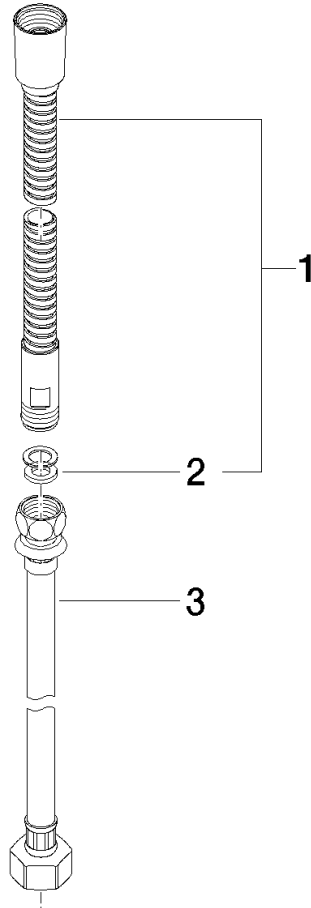

Metall-Brauseschlauch , 2-teilig 1/2" x 3/8" x 2250 mm - Champagne (22kt Gold)

IMO

28 323 970 Produktversion ab 10/1/2023

Passt zu: IMO, LULU, MADISON, MEM, TARA, CL.1, LISSÉ, VAIA, META, CYO

	Champagne (22kt Gold)	28 323 970-47
	Chrom	28 323 970-00
	Platin gebürstet	28 323 970-06
	Platin	28 323 970-08
	Messing (23kt Gold)	28 323 970-09
	Dark Chrome	28 323 970-19
	Light Gold	28 323 970-26
	Light Gold gebürstet	28 323 970-27
	Messing gebürstet (23kt Gold)	28 323 970-28
	Schwarz matt	28 323 970-33
	Bronze gebürstet	28 323 970-42
	Champagne gebürstet (22kt Gold)	28 323 970-46
	Chrom gebürstet	28 323 970-93
	Dark Platin gebürstet	28 323 970-99

Metall-Brauseschlauch , 2-teilig 1/2" x 3/8" x 2250 mm - Champagne (22kt Gold)

IMO

28 323 970 Produktversion ab 10/1/2023

Metall-Brauseschlauch , 2-teilig 1/2" x 3/8" x 2250 mm - Champagne (22kt Gold)

IMO

28 323 970 Produktversion ab 10/1/2023

Metall-Brauseschlauch , 2-teilig 1/2" x 3/8" x 2250 mm - Champagne (22kt Gold)

IMO

28 323 970 Produktversion ab 10/1/2023

Ersatzteile für die
anderen
Oberflächenvarianten
finden Sie hier:
Chrom

Ersatzteilstückliste

Nr.	Artikelnummer	Benennung	Verbaumenge	Lieferzeit
1	28 322 970-47	Metall-Brauseschlauch 1/2" x 3/8" x 1750 mm - Champagne (22kt Gold)	1	30
2	90 14 20 026 00 90	Dichtung	1	2
3	12 505 970 90	Druckschlauch 1/2" x 3/8" x 500 mm -	1	2