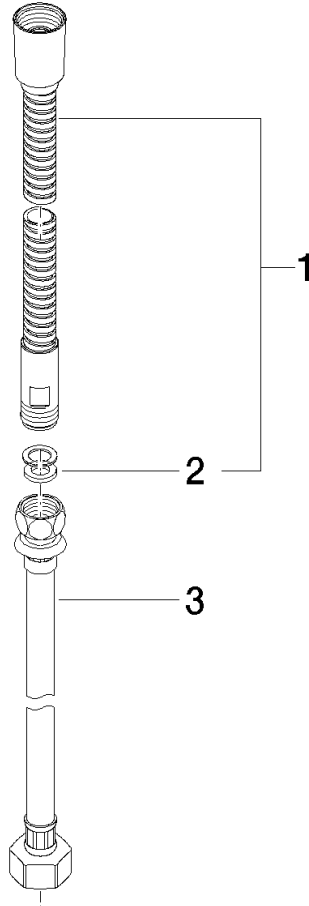

Metall-Brauseschlauch 2-teilig 1/2" x 3/8" x 2250 mm - Chrom gebürstet

IMO

28 323 970

Passt zu: IMO, LULU, MADISON, MEM, TARA, CL.1, LISSÉ, VAIA, META, CYO

	Chrom gebürstet	28 323 970-93
	Chrom	28 323 970-00
	Platin gebürstet	28 323 970-06
	Platin	28 323 970-08
	Messing (23kt Gold)	28 323 970-09
	Dark Chrome	28 323 970-19
	Light Gold	28 323 970-26
	Light Gold gebürstet	28 323 970-27
	Messing gebürstet (23kt Gold)	28 323 970-28
	Schwarz matt	28 323 970-33
	Bronze gebürstet	28 323 970-42
	Champagne gebürstet (22kt Gold)	28 323 970-46
	Champagne (22kt Gold)	28 323 970-47
	Dark Platinum gebürstet	28 323 970-99

Metall-Brauseschlauch 2-teilig 1/2" x 3/8" x 2250 mm - Chrom gebürstet

IMO

28 323 970

Metall-Brauseschlauch 2-teilig 1/2" x 3/8" x 2250 mm - Chrom gebürstet

IMO

28 323 970

28 323 970

Produktversion ab 10/1/2023

Ersatzteile für die
anderen
Oberflächenvarianten
finden Sie hier:
Chrom

Metall-Brauseschlauch 2-teilig 1/2" x 3/8" x 2250 mm - Chrom gebürstet

IMO

28 323 970

Ersatzteilstückliste

Produktversion ab 10/1/2023

Nr.	Artikelnummer	Benennung	Verbaumenge	Lieferzeit
	28 322 970-93	Metall-Brauseschlauch 1/2" x 3/8" x 1750 mm - Chrom gebürstet	3	20